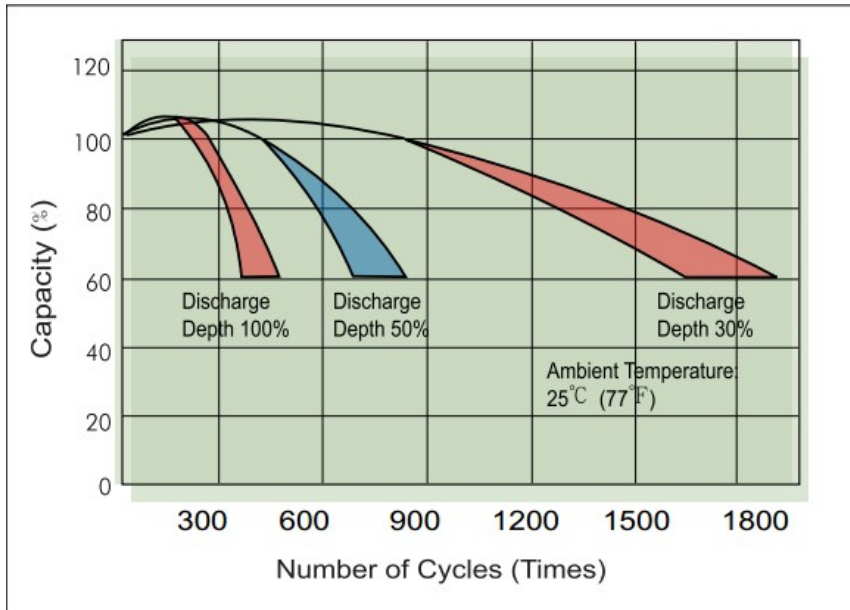

Fichier:Energy module for People Pedal Power dischargecycles2.jpg

Pas de plus haute résolution disponible.


Energy_module_for_People_Pedal_Power_dischargecycles2

Historique du fichier

Cliquer sur une date et heure pour voir le fichier tel qu'il était à ce moment-là.

	Date et heure	Vignette	Dimensions	Utilisateur	Commentaire
actuel	19 février 2019 à 22:13		580 × 414 (45 Kio)	Vélo M2 (discussion contributions)	Energy_module_for_People_Pedal_Power_dischargecycles2