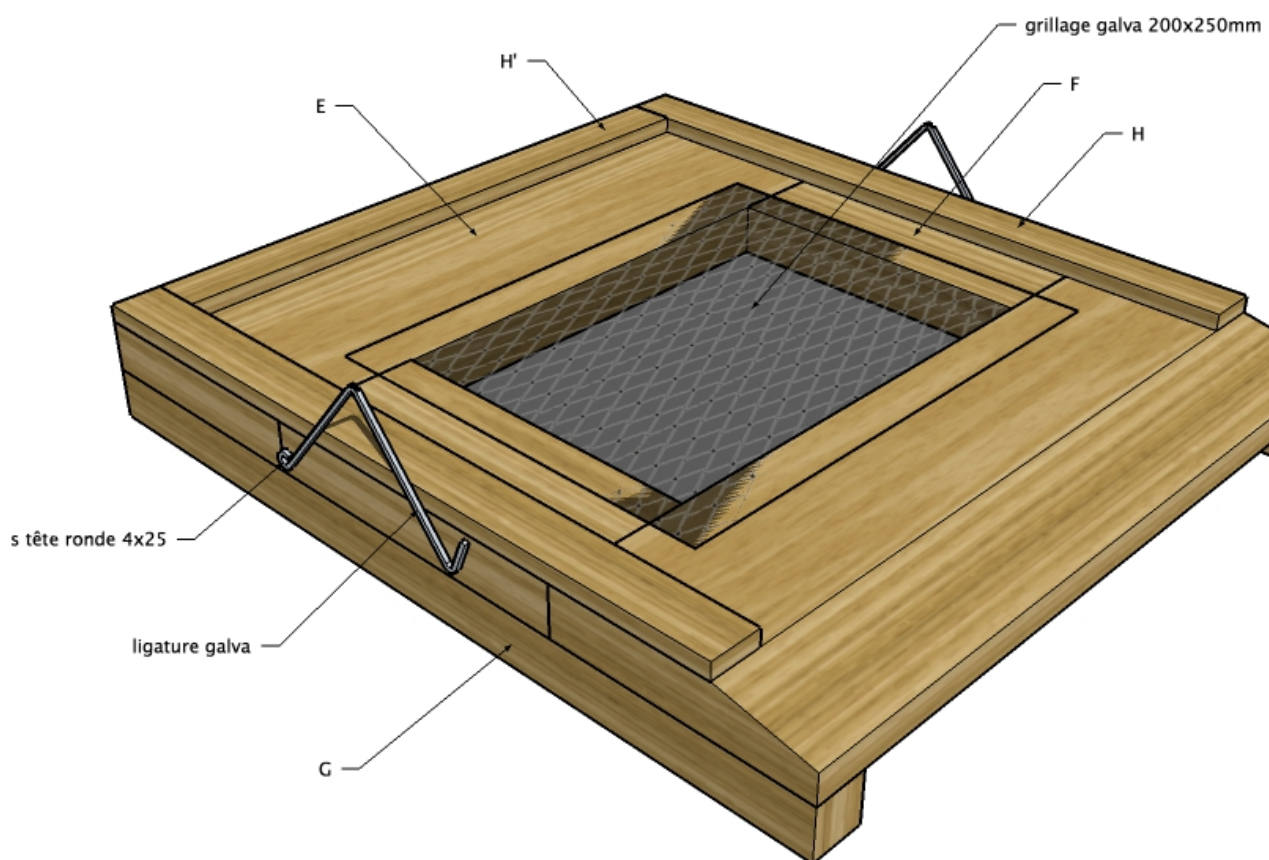

# Fichier:E2-vue d ensemble.jpg

Pas de plus haute résolution disponible.


Vue d'ensemble plancher

## Historique du fichier

Cliquer sur une date et heure pour voir le fichier tel qu'il était à ce moment-là.

	Date et heure	Vignette	Dimensions	Utilisateur	Commentaire
actuel	13 avril 2016 à 09:47		800 × 600 (243 Kio)	I WOOD (discussion   contributions)	Version du 13 avril 2016 à 08:30 rétablie
	13 avril 2016 à 09:46		800 × 410 (142 Kio)	I WOOD (discussion   contributions)	Vue d'ensemble plancher.
	13 avril 2016 à 09:30		800 × 600 (243 Kio)	I WOOD (discussion   contributions)	Vue d'ensemble plancher