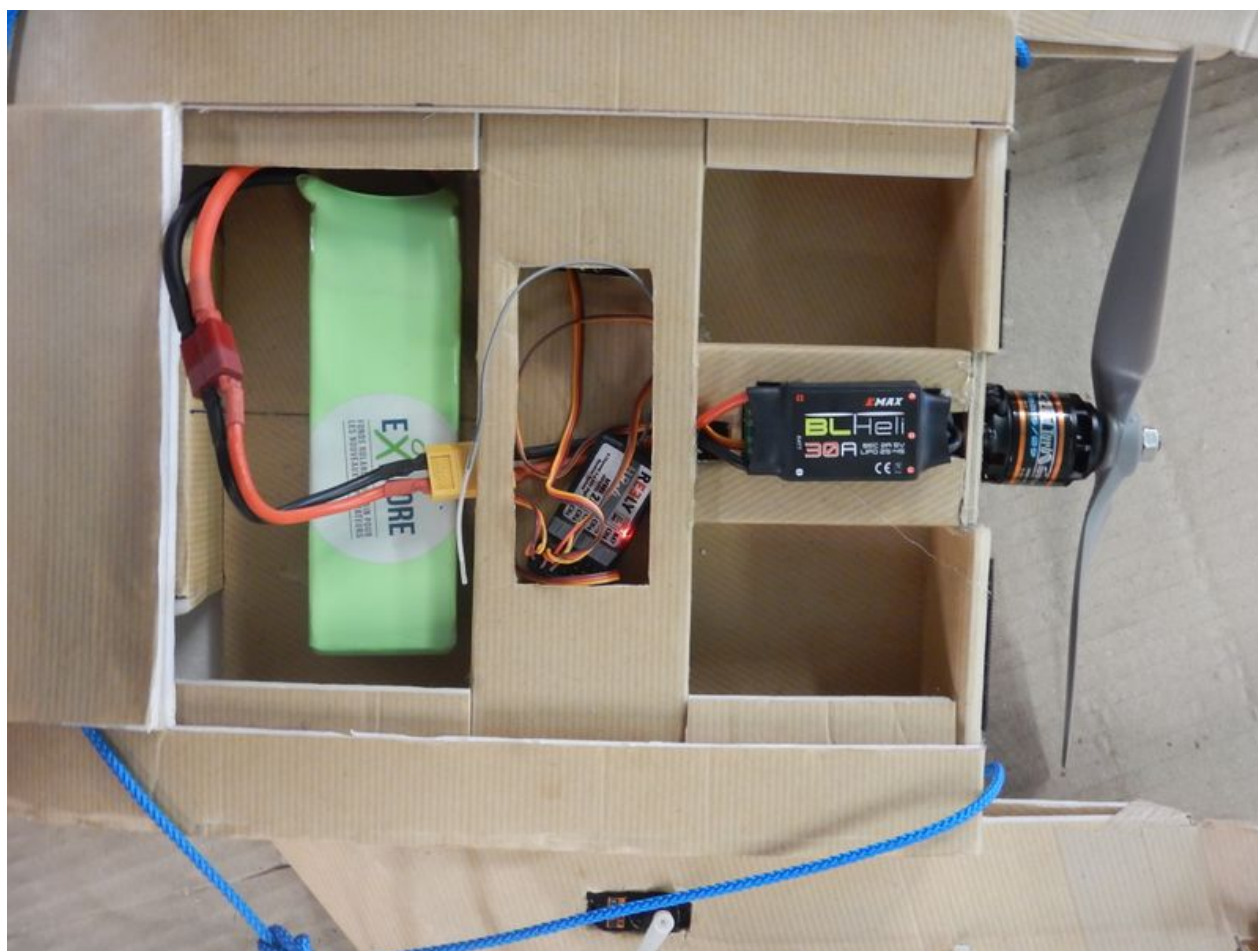

# Fichier:Drone aile volante DSCN5607.JPG



Fichier téléversé avec MsUpload on Drone\_aile\_volante

## Historique du fichier

Cliquer sur une date et heure pour voir le fichier tel qu'il était à ce moment-là.

	Date et heure	Vignette	Dimensions	Utilisateur	Commentaire
actuel	21 août 2017 à 11:37		4 608 × 3 456 (6,68 Mio)	Guillaume Leguen (discussion   contributions)	Fichier téléversé avec MsUpload on Drone_aile_volante

Fabricant de l'appareil photo	NIKON
Modèle de l'appareil photo	COOLPIX AW130
Temps d'exposition	1/10 s (0,1 s)
Ouverture	f/4,2

Sensibilité ISO	400
Date de la prise originelle	21 août 2017 à 12:30
Longueur focale	6,6 mm
Orientation	Normale
Résolution horizontale	300 ppp
Résolution verticale	300 ppp
Logiciel utilisé	COOLPIX AW130 V1.1
Date de modification du fichier	21 août 2017 à 12:30
Positionnement YCbCr	Centré
Programme d'exposition	Programme normal
Version EXIF	2.3
Date de la numérisation	21 août 2017 à 12:30
Signification de chaque composante	1. Y 2. Cb 3. Cr 4. N'existe pas
Mode de compression de l'image	4
Correction d'exposition	0
Ouverture maximale	3 APEX (f/2,83)
Mode de mesure	Modèle
Source de lumière	Inconnue
Flash	Flash non déclenché, suppression du flash obligatoire
Version FlashPix prise en charge	0 100
Espace colorimétrique	sRGB
Source du fichier	Appareil photo numérique
Type de scène	Image photographiée directement
Rendu personnalisé	Procédé normal
Mode d'exposition	Automatique
Balance des blancs	Automatique
Taux de zoom numérique	0
Longueur focale pour un film 35 mm	37 mm
Type de capture de la scène	Standard
Contrôle du gain	Aucun
Contraste	Normal
Saturation	Normale
Netteté	Normale
Distance du sujet	Inconnue
Version de la balise GPS	0.0.3.2