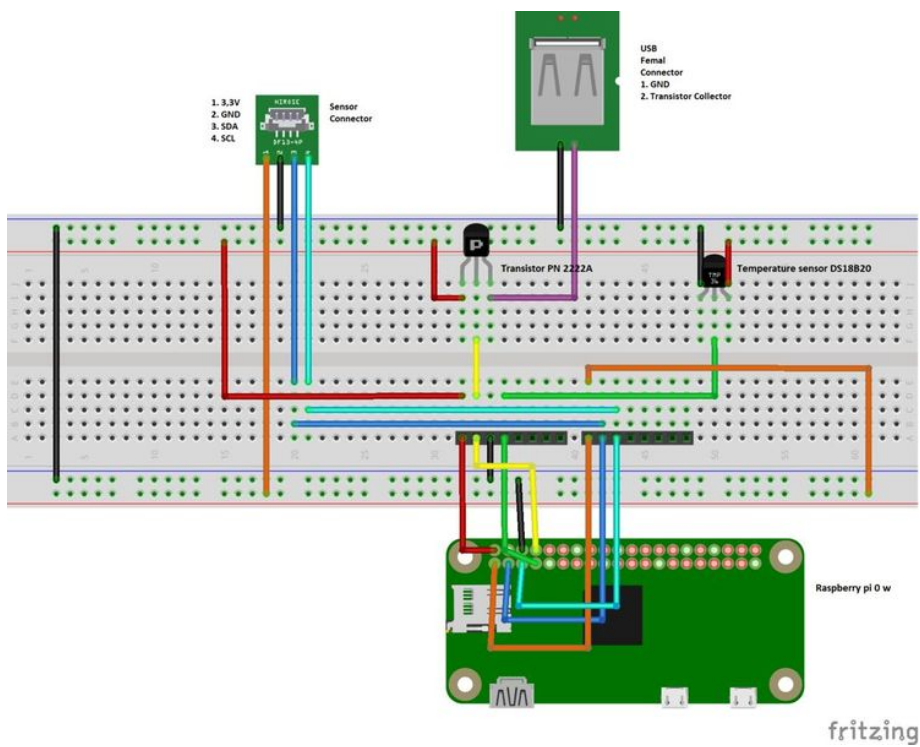

Fichier:Digital Environmental Education Remote control FG89SW4K16PCGYO.LARGE.jpg



Digital_Environmental_Education_Remote_control_FG89SW4K16PCGYO.LARGE

Historique du fichier

Cliquer sur une date et heure pour voir le fichier tel qu'il était à ce moment-là.

	Date et heure	Vignette	Dimensions	Utilisateur	Commentaire
actuel	5 février 2020 à 14:16		1 024 × 824 (107 Kio)	Horizonlab (discussion contributions)	Digital_Environmental_Education_Remote_control_FG89SW4K16PCGYO.LARGE