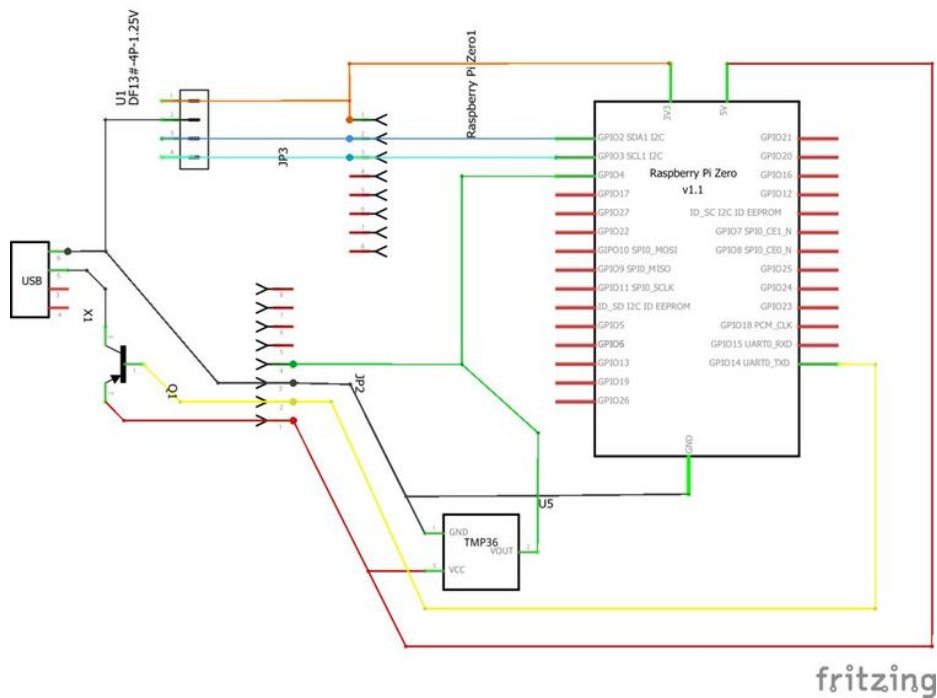

Fichier:Digital Environmental Education Remote control FB8UUH5K16PCHEF.LARGE.jpg

 Digital_Environmental_Education_Remote_control_FB8UUH5K16PCHEF.LARGE

Historique du fichier

Cliquer sur une date et heure pour voir le fichier tel qu'il était à ce moment-là.

| | Date et heure | Vignette | Dimensions | Utilisateur | Commentaire |
|--------|------------------------|-------------------------------------------------------------------------------------|-------------------------|-----------------------------------------|----------------------------------------------------------------------|
| actuel | 5 février 2020 à 14:19 |  | 1 024 × 814 (56 Kio) | Horizonlab (discussion contributions) | Digital_Environmental_Education_Remote_control_FB8UUH5K16PCHEF.LARGE |