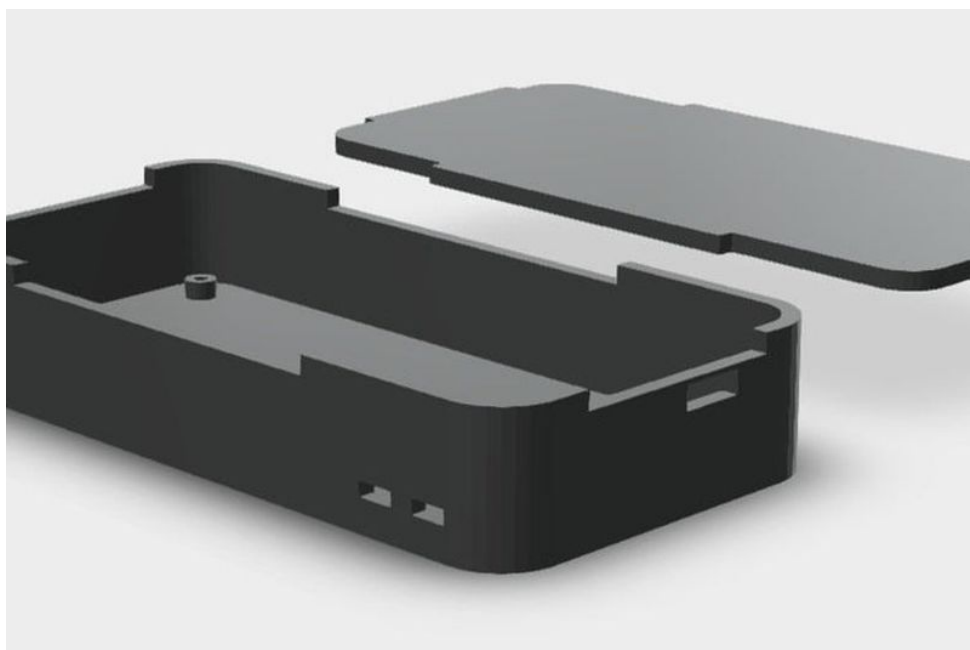

Fichier:Digital Environmental Education Remote control F1KM8UQK06ZFY1W.LARGE.jpg



Digital_Environmental_Education_Remote_control_F1KM8UQK06ZFY1W.LARGE

Historique du fichier

Cliquer sur une date et heure pour voir le fichier tel qu'il était à ce moment-là.

	Date et heure	Vignette	Dimensions	Utilisateur	Commentaire
actuel	24 février 2020 à 12:00		1 024 × 682 (32 Kio)	Horizonlab (discussion contributions)	Digital_Environmental_Education_Remote_control_F1KM8UQK06ZFY1W.LARGE