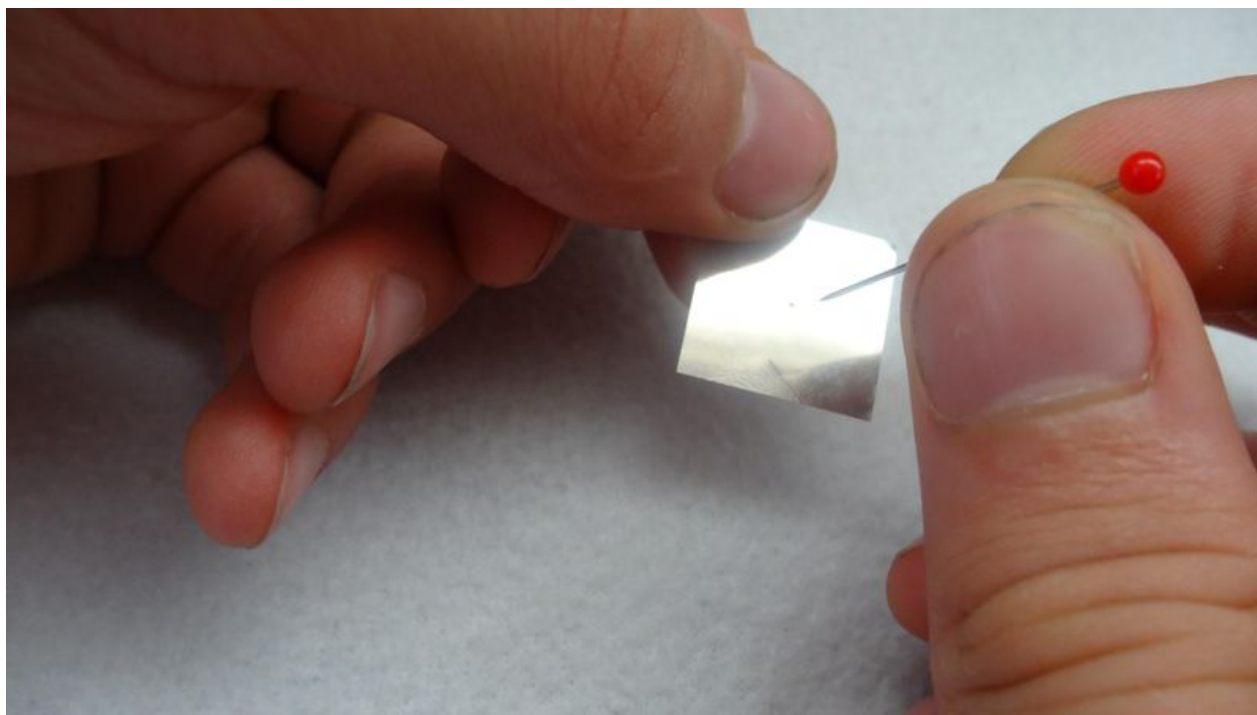

Fichier:DSC05012.JPG



Historique du fichier

Cliquer sur une date et heure pour voir le fichier tel qu'il était à ce moment-là.

Fabricant de l'appareil photo	SONY
Modèle de l'appareil photo	DSC-HX20V
Temps d'exposition	1/30 s (0,033333333333333 s)
Ouverture	f/3,2
Sensibilité ISO	250
Date de la prise originelle	9 juillet 2016 à 16:40
Longueur focale	4,46 mm
Résolution horizontale	350 ppp
Résolution verticale	350 ppp
Logiciel utilisé	paint.net 4.0.9
Date de modification du fichier	9 juillet 2016 à 16:40