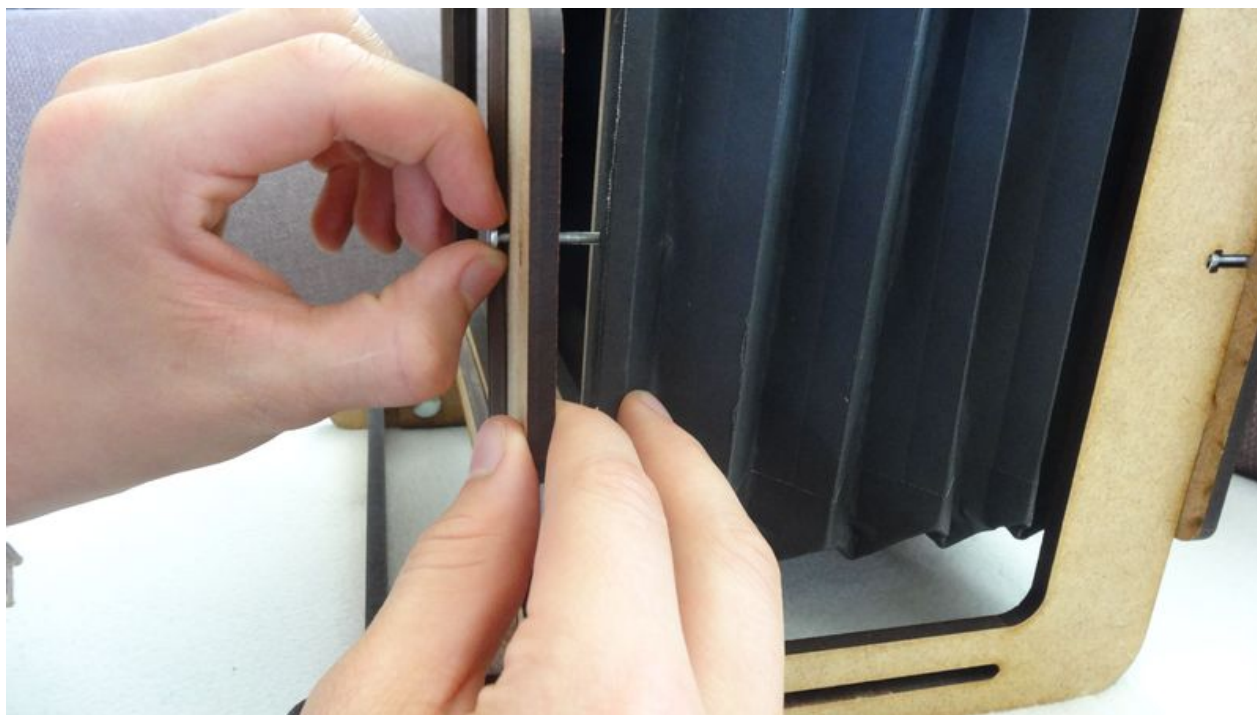

# Fichier:DSC05008.JPG



Fabricant de l'appareil photo	SONY
Modèle de l'appareil photo	DSC-HX20V
Temps d'exposition	1/30 s (0,033333333333333 s)
Ouverture	f/3,2
Sensibilité ISO	640
Date de la prise originelle	9 juillet 2016 à 16:30
Longueur focale	4,45 mm
Résolution horizontale	350 ppp
Résolution verticale	350 ppp
Logiciel utilisé	paint.net 4.0.9
Date de modification du fichier	9 juillet 2016 à 16:30