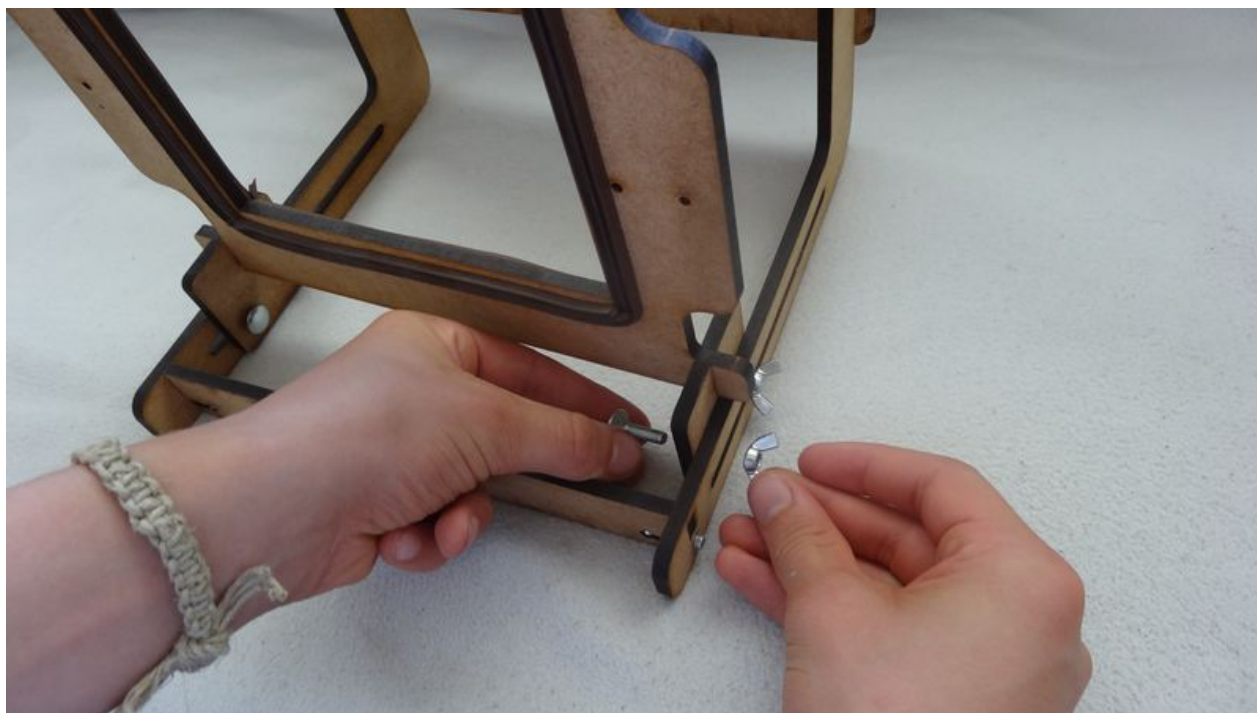

# Fichier:DSC05000.JPG

