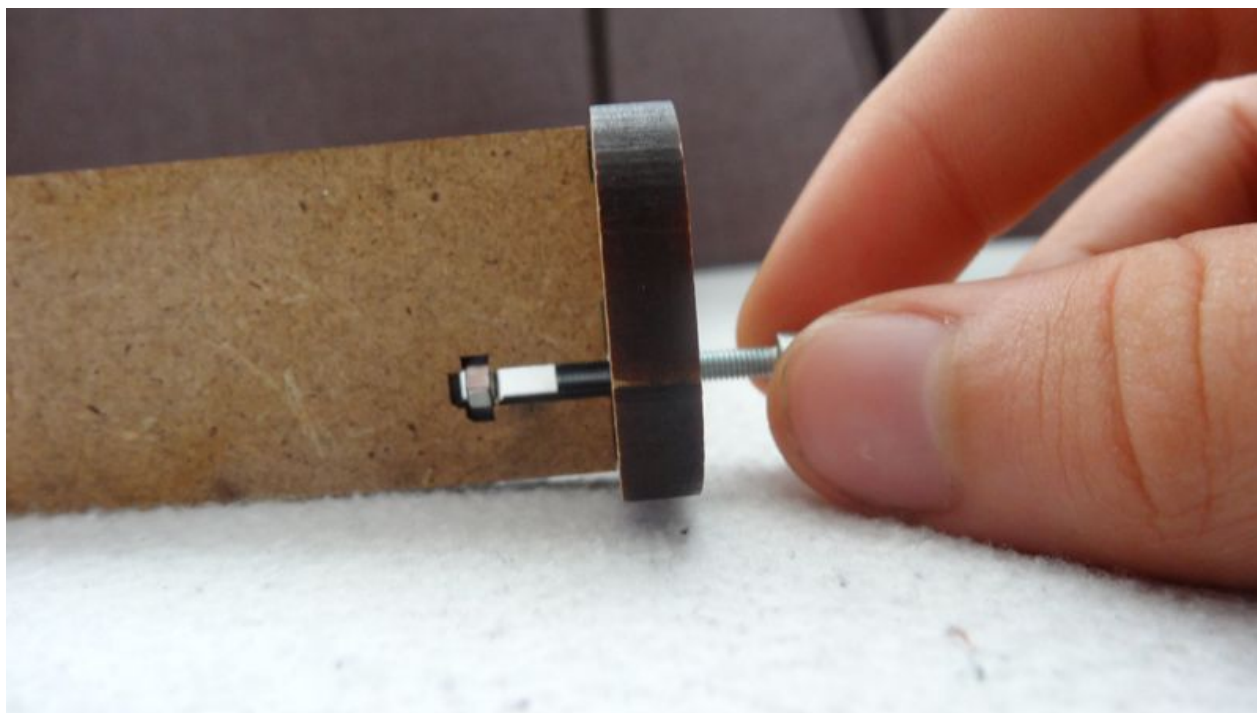

Fichier:DSC04982.JPG



Historique du fichier

Cliquer sur une date et heure pour voir le fichier tel qu'il était à ce moment-là.

	Date et heure	Vignette	Dimensions	Utilisateur	Commentaire
actuel	9 juillet 2016 à 16:26		4 896 × 2 752 (1,08 Mio)	Nelson (discussion contributions)	

Vous ne pouvez pas remplacer ce fichier.

Utilisation du fichier

Fabricant de l'appareil photo	SONY
Modèle de l'appareil photo	DSC-HX20V
Temps d'exposition	1/30 s (0,033333333333333 s)
Ouverture	f/3,2
Sensibilité ISO	400
Date de la prise originelle	9 juillet 2016 à 15:37
Longueur focale	4,45 mm
Résolution horizontale	350 ppp
Résolution verticale	350 ppp
Logiciel utilisé	paint.net 4.0.9
Date de modification du fichier	9 juillet 2016 à 15:37