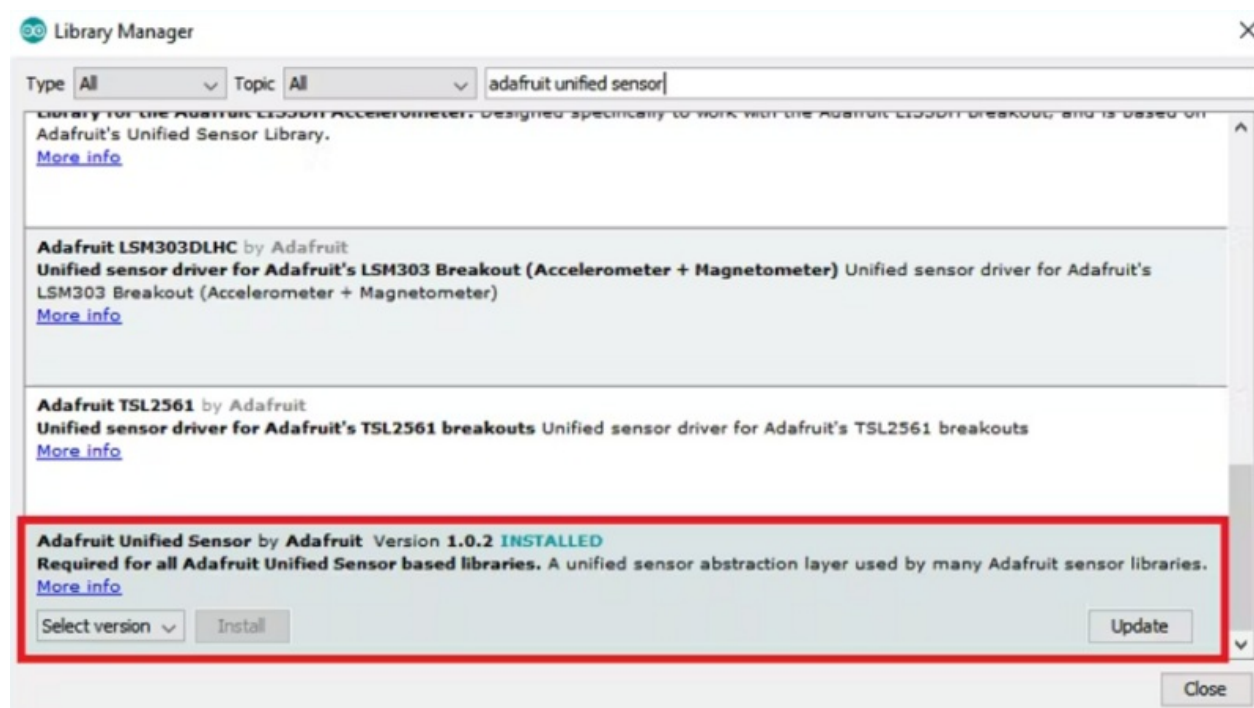

Fichier:DHT11 with ESPNOW 4.PNG



DHT11_with_ESPNOW_4

Historique du fichier

Cliquer sur une date et heure pour voir le fichier tel qu'il était à ce moment-là.