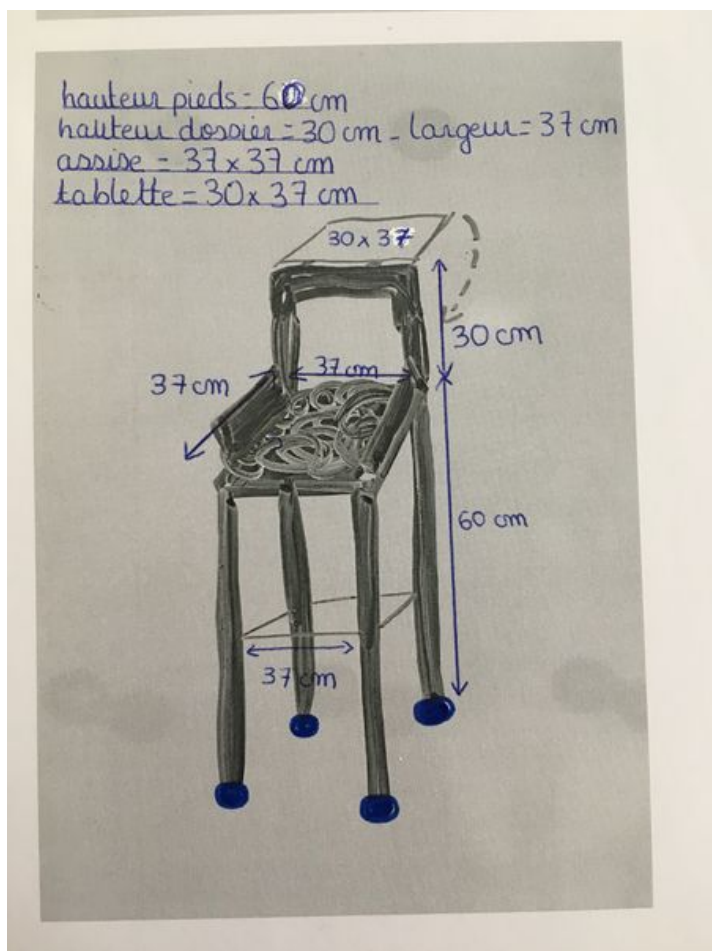

# Fichier:Chaise roulante d'écolier IMG 2781.JPG



Fichier téléversé avec MsUpload on Chaise\_roulante\_d'écolier

## Historique du fichier

Cliquer sur une date et heure pour voir le fichier tel qu'il était à ce moment-là.

	Date et heure	Vignette	Dimensions	Utilisateur	Commentaire
actuel	30 avril 2018 à 08:57		3 024 × 4 032 (4,79 Mio)	Golly (discussion   contributions)	Fichier téléversé avec MsUpload on Chaise_roulante_d'écolier

Fabricant de l'appareil photo	Apple
Modèle de l'appareil photo	iPhone 6s

Temps d'exposition	1/33 s (0,03030303030303 s)
Ouverture	f/2,2
Sensibilité ISO	80
Date de la prise originelle	12 février 2018 à 12:29
Longueur focale	4,15 mm
Orientation	Tournée de 90° dans le sens antihoraire
Résolution horizontale	72 ppp
Résolution verticale	72 ppp
Logiciel utilisé	11.2.5
Date de modification du fichier	12 février 2018 à 12:29
Positionnement YCbCr	Centré
Programme d'exposition	Programme normal
Version EXIF	2.21
Date de la numérisation	12 février 2018 à 12:29
Signification de chaque composante	1. Y 2. Cb 3. Cr 4. N'existe pas
vitesse d'obturation de l'APEX	5,0594713656388
Ouverture de l'APEX	2,2750071245369
Luminance APEX	3,4229463679566
Correction d'exposition	0
Mode de mesure	Modèle
Flash	Flash non déclenché, mode automatique
Date de la prise originelle	627
Date de la numérisation	627
Version FlashPix prise en charge	0 100
Espace colorimétrique	sRGB
Type de capteur	Capteur de couleur à une puce
Type de scène	Image photographiée directement
Mode d'exposition	Automatique
Balance des blancs	Automatique
Longueur focale pour un film 35 mm	29 mm
Type de capture de la scène	Standard