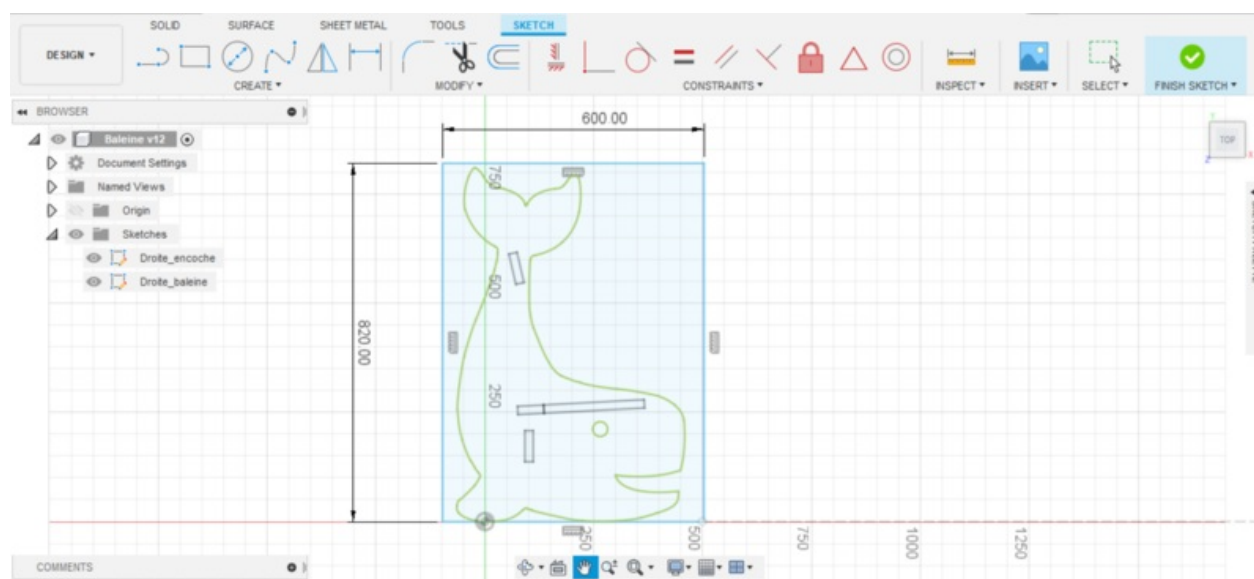

Fichier:Chaise en bois pour enfant 7.png



Chaise_en_bois_pour_enfant_7

Historique du fichier

Cliquer sur une date et heure pour voir le fichier tel qu'il était à ce moment-là.

	Date et heure	Vignette	Dimensions	Utilisateur	Commentaire
actuel	9 mai 2020 à 16:42		1 915 × 868 (238 Kio)	Gurvanlc (discussion contributions)	Chaise_en_bois_pour_enfant_7

Résolution horizontale	56,69 p/cm
Résolution verticale	56,69 p/cm