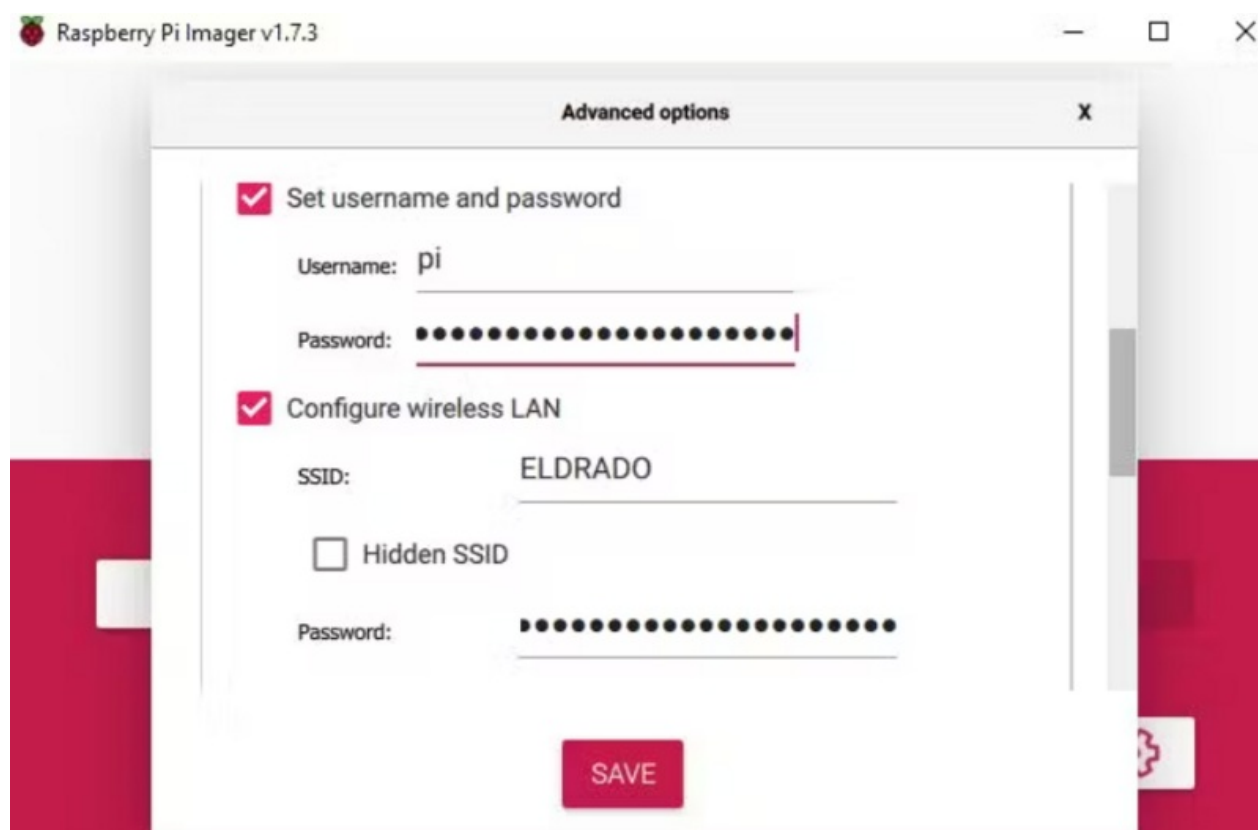

# Fichier:Casa OS with Raspberry Pi 8.PNG



Casa\_OS\_with\_Raspberry\_Pi\_8

## Historique du fichier

Cliquer sur une date et heure pour voir le fichier tel qu'il était à ce moment-là.

	Date et heure	Vignette	Dimensions	Utilisateur	Commentaire
actuel	13 mai 2023 à 20:51		832 × 544 (139 Kio)	CETECH11 (discussion   contributions)	Casa_OS_with_Raspberry_Pi_8