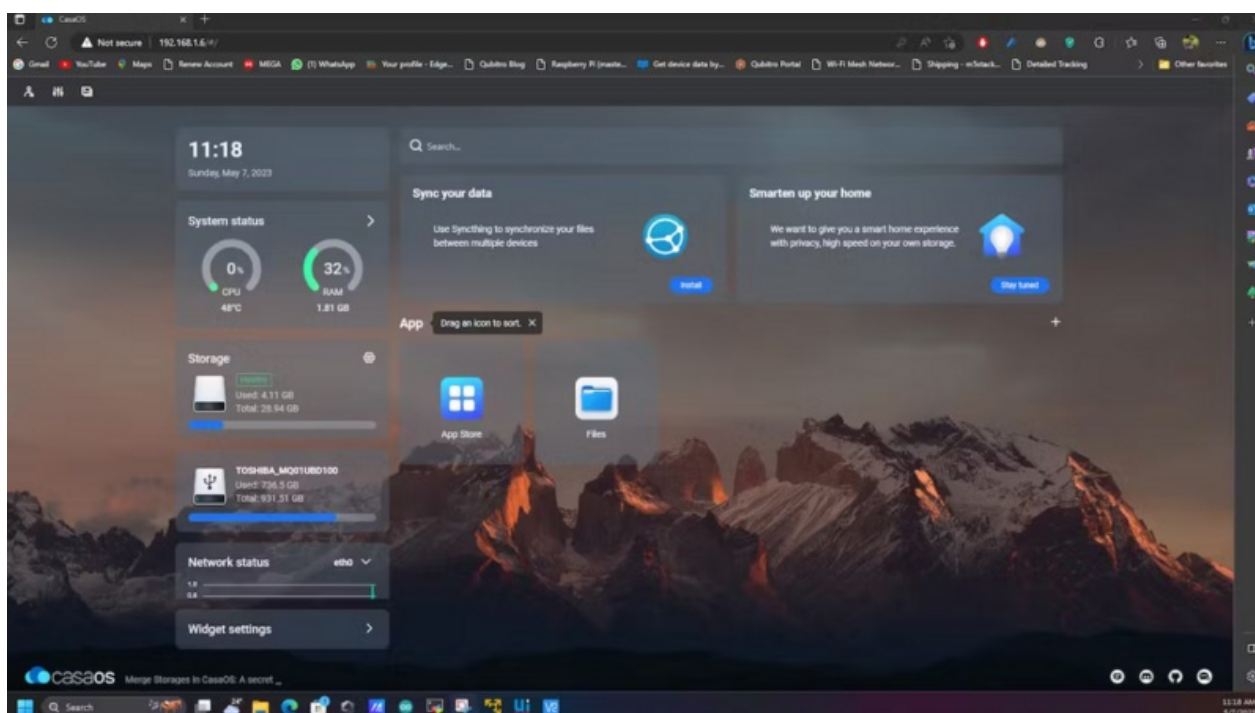

# Fichier:Casa OS with Raspberry Pi 13.PNG



Casa\_OS\_with\_Raspberry\_Pi\_13

## Historique du fichier

Cliquer sur une date et heure pour voir le fichier tel qu'il était à ce moment-là.

	Date et heure	Vignette	Dimensions	Utilisateur	Commentaire
actuel	13 mai 2023 à 20:51		1 193 × 668 (708 Kio)	CETECH11 (discussion   contributions)	Casa_OS_with_Raspberry_Pi_13