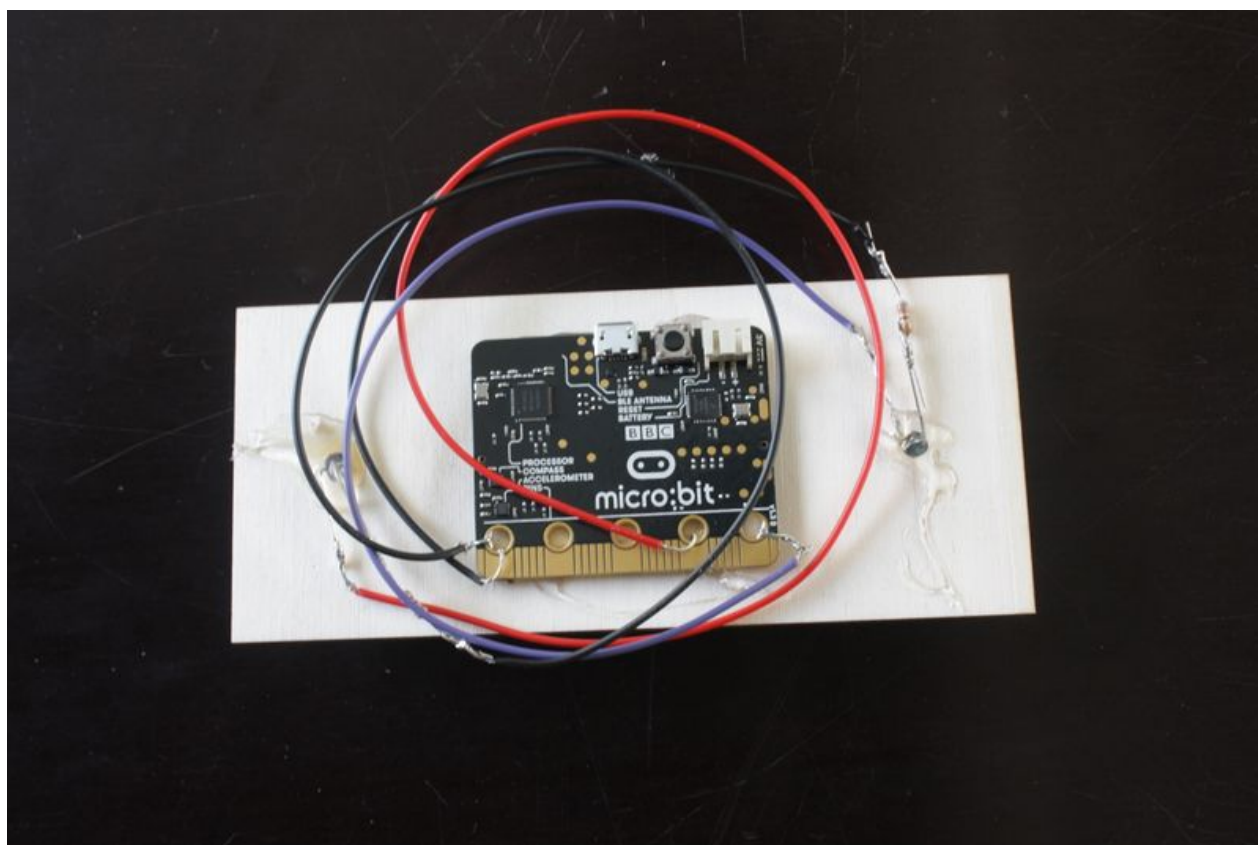

# Fichier:Candy machine to counter addiction IMG 1743.jpg



Candy\_machine\_to\_counter\_addiction\_IMG\_1743

## Historique du fichier

Cliquer sur une date et heure pour voir le fichier tel qu'il était à ce moment-là.

	Date et heure	Vignette	Dimensions	Utilisateur	Commentaire
actuel	4 mai 2021 à 12:35		4 272 × 2 848 (3,24 Mio)	Vélo M2 (discussion   contributions)	Candy_machine_to_counter_addiction_IMG_1743

Fabricant de l'appareil photo	Canon
Modèle de l'appareil photo	Canon EOS 450D
Temps d'exposition	1/15 s (0,0666666666666667 s)
Ouverture	f/8
Sensibilité ISO	400
Date de la prise originelle	20 avril 2021 à 16:49
Longueur focale	29 mm
Orientation	Normale
Résolution horizontale	72 ppp

Résolution verticale	72 ppp
Date de modification du fichier	20 avril 2021 à 16:49
Positionnement YCbCr	Co-situé
Programme d'exposition	Manuel
Version EXIF	2.21
Date de la numérisation	20 avril 2021 à 16:49
Signification de chaque composante	1. Y 2. Cb 3. Cr 4. N'existe pas
vitesse d'obturation de l'APEX	4
Ouverture de l'APEX	6
Correction d'exposition	0
Mode de mesure	Moyenne pondérée au centre
Flash	Flash non déclenché, suppression du flash obligatoire
Date en fraction de seconde	03
Date de la prise originelle	03
Date de la numérisation	03
Version FlashPix prise en charge	0 100
Espace colorimétrique	sRGB
Résolution horizontale du plan focal	4 865,6036446469
Résolution verticale du plan focal	4 876,7123287671
Unité de résolution du plan focal	Pouce
Rendu personnalisé	Procédé normal
Mode d'exposition	Manuelle
Balance des blancs	Automatique
Type de capture de la scène	Standard