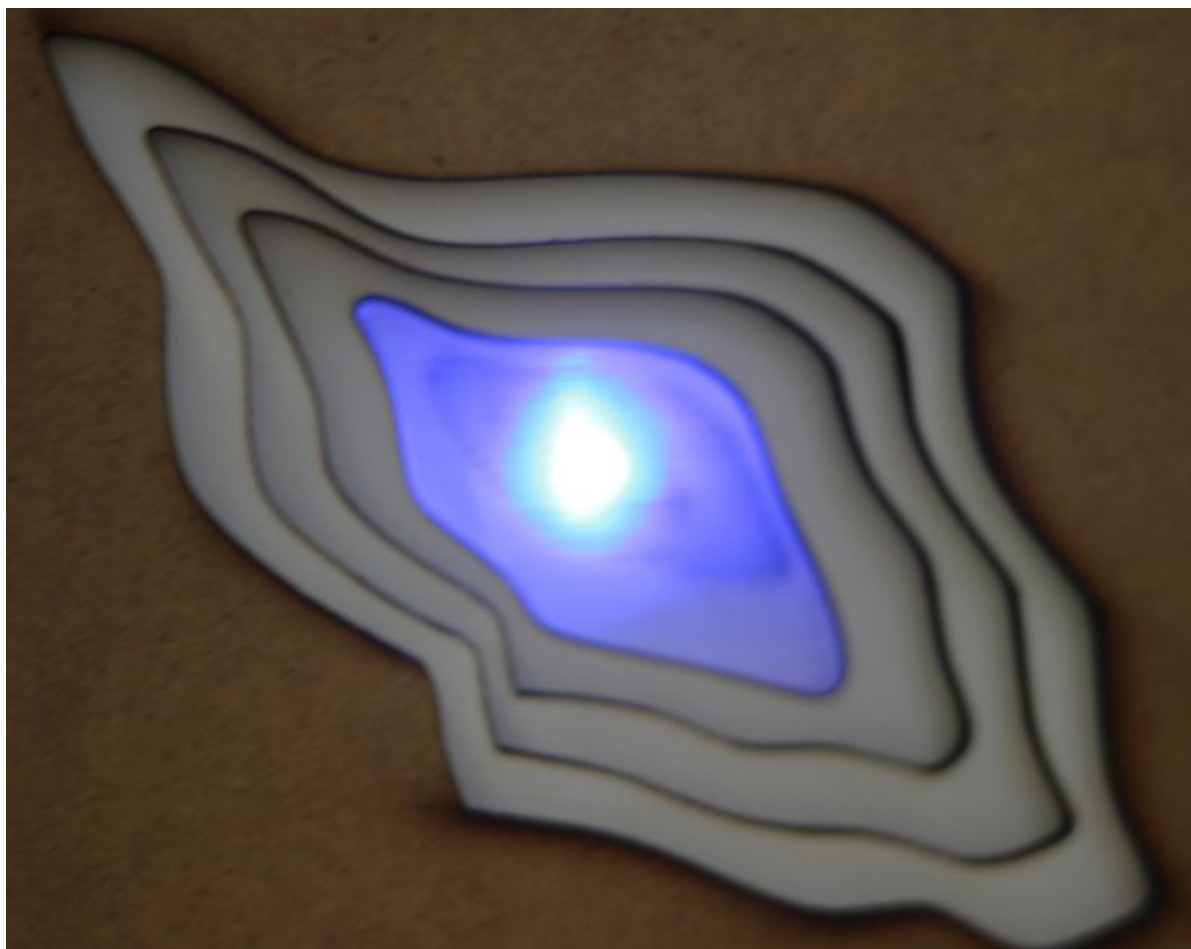

Fichier:Caisson d'ordinateur ledBleue.JPG



Caisson_d'ordinateur_ledBleue

Historique du fichier

Cliquer sur une date et heure pour voir le fichier tel qu'il était à ce moment-là.

	Date et heure	Vignette	Dimensions	Utilisateur	Commentaire
actuel	21 juin 2019 à 07:29		4 072 × 3 216 (3,9 Mio)	Fbaquey (discussion contributions)	Caisson_d'ordinateur_ledBleue

Fabricant de l'appareil photo	Canon
Modèle de l'appareil photo	Canon EOS 600D
Temps d'exposition	1/160 s (0,00625 s)

Ouverture	f/1,8
Sensibilité ISO	250
Date de la prise originelle	22 juin 2019 à 08:45
Longueur focale	50 mm
Orientation	Normale
Résolution horizontale	72 ppp
Résolution verticale	72 ppp
Logiciel utilisé	GIMP 2.10.10
Date de modification du fichier	19 juin 2019 à 10:55
Positionnement YCbCr	Co-situé
Programme d'exposition	Manuel
Version EXIF	2.3
Date de la numérisation	22 juin 2019 à 08:45
Signification de chaque composante	1. Y 2. Cb 3. Cr 4. N'existe pas
vitesse d'obturation de l'APEX	7,375
Ouverture de l'APEX	1,625
Correction d'exposition	0
Mode de mesure	Modèle
Flash	Flash non déclenché, suppression du flash obligatoire
Date en fraction de seconde	62
Date de la prise originelle	62
Date de la numérisation	62
Version FlashPix prise en charge	0 100
Espace colorimétrique	sRGB
Résolution horizontale du plan focal	5 728,1767955801
Résolution verticale du plan focal	5 808,4033613445
Unité de résolution du plan focal	Pouce
Rendu personnalisé	Procédé normal
Mode d'exposition	Manuelle
Balance des blancs	Automatique
Type de capture de la scène	Standard
Identifiant unique du document original	xmp.did:d2f0f7a5-5acf-49eb-9eab-cd5ef1261f99
Note (sur 5)	0