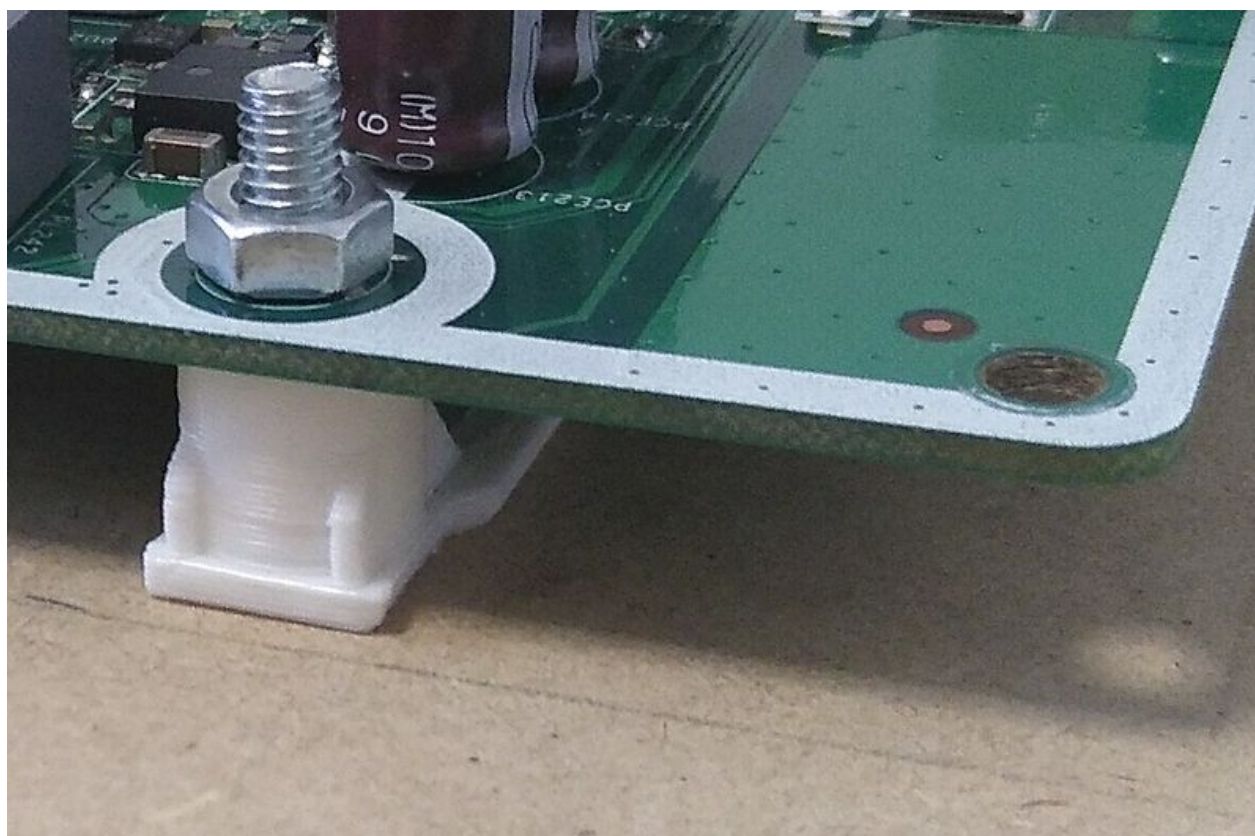

Fichier:Caisson d'ordinateur fixationsCarteM.jpg



Caisson_d'ordinateur_fixationsCarteM

Fabricant de l'appareil photo	Fairphone
Modèle de l'appareil photo	FP2
Temps d'exposition	1/33 s (0,03030303030303 s)
Sensibilité ISO	474
Date de la prise originelle	5 juin 2019 à 16:47
Longueur focale	3,851 mm
Résolution horizontale	72 ppp