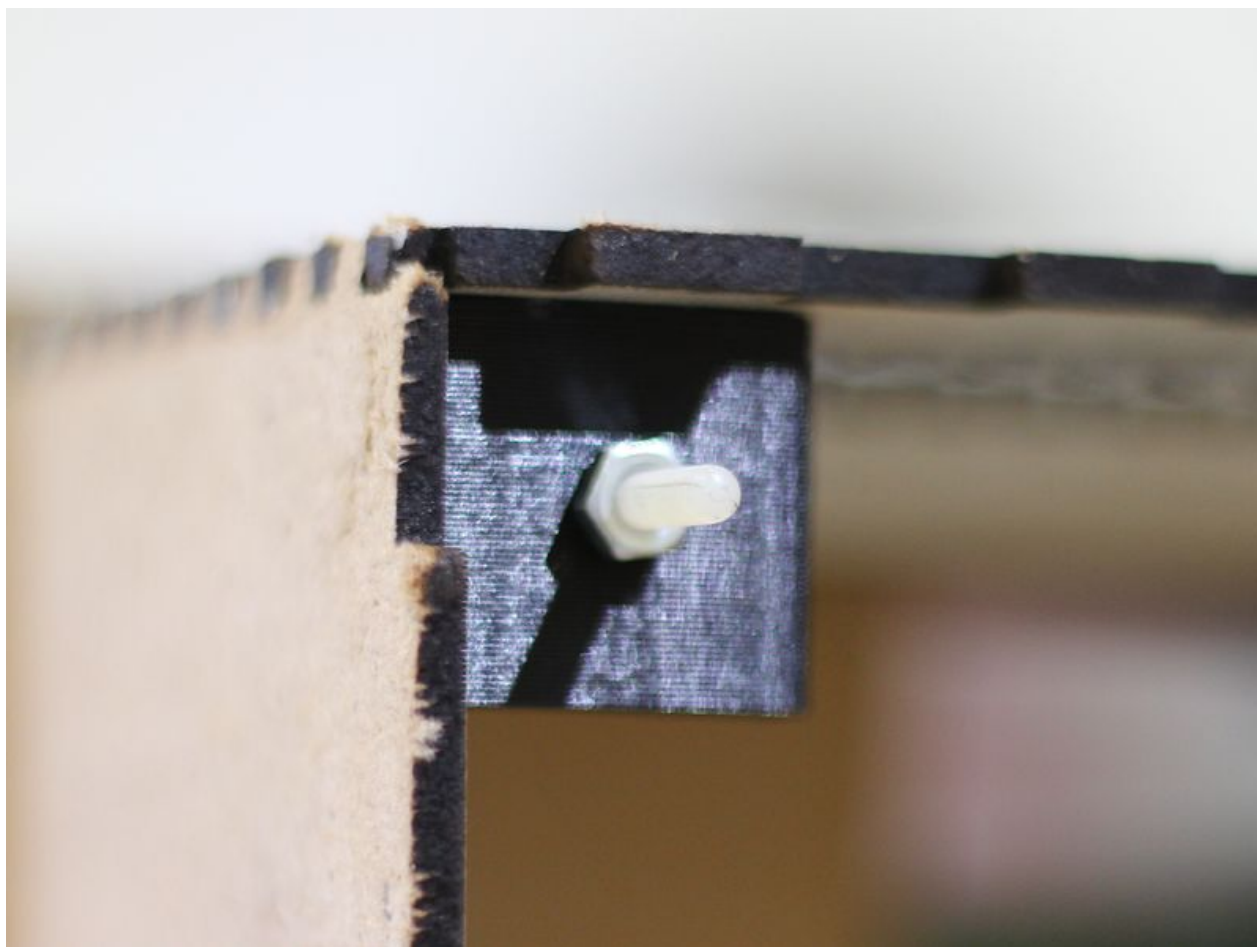

Fichier:Caisson d'ordinateur equerre.JPG



Caisson_d'ordinateur_equerre

Historique du fichier

Cliquer sur une date et heure pour voir le fichier tel qu'il était à ce moment-là.

	Date et heure	Vignette	Dimensions	Utilisateur	Commentaire
actuel	21 juin 2019 à 07:31		3 040 × 2 272 (2,53 Mio)	Fbaquey (discussion contributions)	Caisson_d'ordinateur_equerre

Fabricant de l'appareil photo	Canon
Modèle de l'appareil photo	Canon EOS 600D
Temps d'exposition	1/160 s (0,00625 s)

Ouverture	f/1,8
Sensibilité ISO	640
Date de la prise originelle	22 juin 2019 à 08:38
Longueur focale	50 mm
Orientation	Normale
Résolution horizontale	72 ppp
Résolution verticale	72 ppp
Logiciel utilisé	GIMP 2.10.10
Date de modification du fichier	19 juin 2019 à 10:58
Positionnement YCbCr	Co-situé
Programme d'exposition	Manuel
Version EXIF	2.3
Date de la numérisation	22 juin 2019 à 08:38
Signification de chaque composante	1. Y 2. Cb 3. Cr 4. N'existe pas
vitesse d'obturation de l'APEX	7,375
Ouverture de l'APEX	1,625
Correction d'exposition	0
Mode de mesure	Modèle
Flash	Flash non déclenché, suppression du flash obligatoire
Date en fraction de seconde	45
Date de la prise originelle	45
Date de la numérisation	45
Version FlashPix prise en charge	0 100
Espace colorimétrique	sRGB
Résolution horizontale du plan focal	5 728,1767955801
Résolution verticale du plan focal	5 808,4033613445
Unité de résolution du plan focal	Pouce
Rendu personnalisé	Procédé normal
Mode d'exposition	Manuelle
Balance des blancs	Automatique
Type de capture de la scène	Standard
Identifiant unique du document original	xmp.did:594606f7-2a2c-4e8c-a2b2-e220656d2c93
Note (sur 5)	0