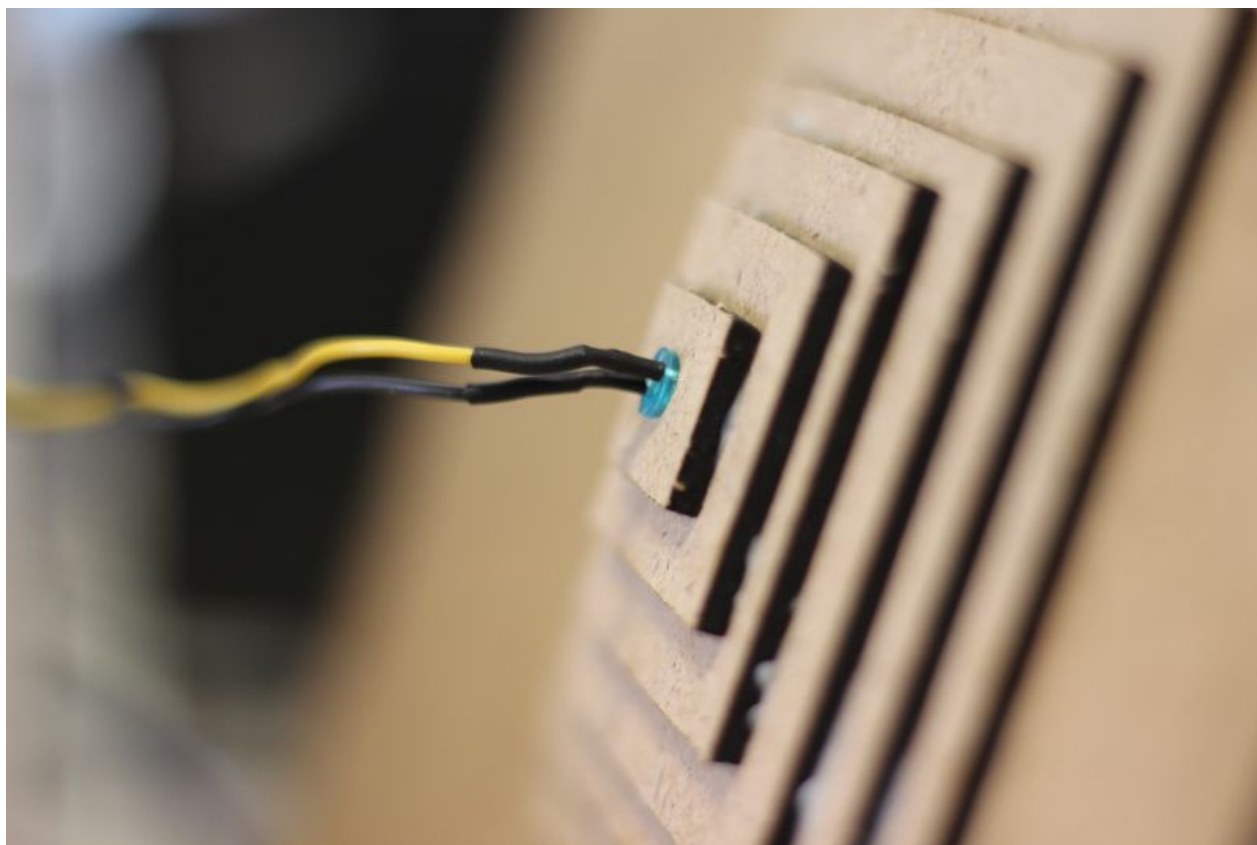

Fichier:Caisson d'ordinateur cratere.JPG



Caisson_d'ordinateur_cratere

Historique du fichier

Cliquer sur une date et heure pour voir le fichier tel qu'il était à ce moment-là.

	Date et heure	Vignette	Dimensions	Utilisateur	Commentaire
actuel	21 juin 2019 à 07:28		5 184 × 3 456 (6,52 Mio)	Fbaquey (discussion contributions)	Caisson_d'ordinateur_cratere

Fabricant de l'appareil photo	Canon
Modèle de l'appareil photo	Canon EOS 600D
Temps d'exposition	1/160 s (0,00625 s)
Ouverture	f/1,8
Sensibilité ISO	640
Date de la prise originelle	22 juin 2019 à 08:38