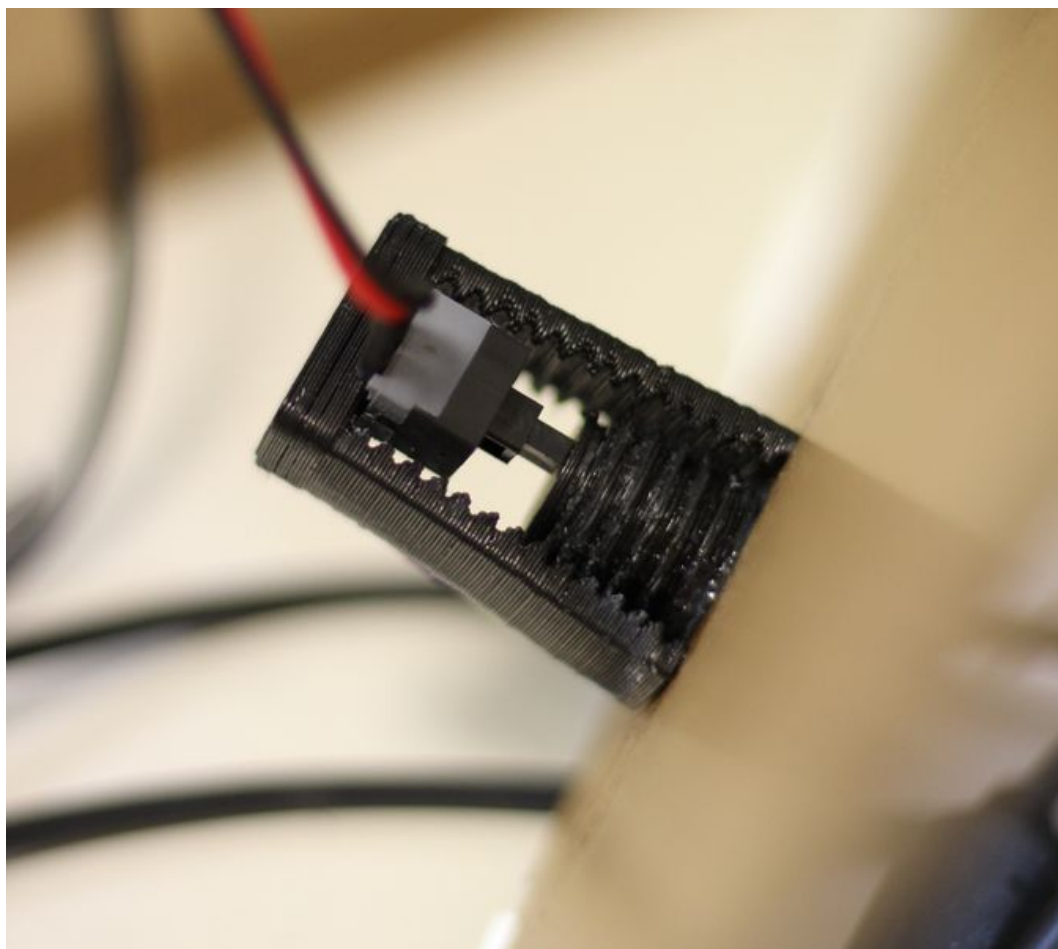

# Fichier:Caisson d'ordinateur boutonColle.JPG



Caisson\_d'ordinateur\_boutonColle

## Historique du fichier

Cliquer sur une date et heure pour voir le fichier tel qu'il était à ce moment-là.

	Date et heure	Vignette	Dimensions	Utilisateur	Commentaire
actuel	21 juin 2019 à 07:30		3 456 × 3 080 (3,82 Mio)	Fbaquey (discussion   contributions)	Caisson_d'ordinateur_boutonColle

Fabricant de l'appareil photo	Canon
Modèle de l'appareil photo	Canon EOS 600D
Temps d'exposition	1/160 s (0,00625 s)

Ouverture	f/1,8
Sensibilité ISO	640
Date de la prise originelle	22 juin 2019 à 08:39
Longueur focale	50 mm
Orientation	Normale
Résolution horizontale	72 ppp
Résolution verticale	72 ppp
Logiciel utilisé	GIMP 2.10.10
Date de modification du fichier	19 juin 2019 à 10:57
Positionnement YCbCr	Co-situé
Programme d'exposition	Manuel
Version EXIF	2.3
Date de la numérisation	22 juin 2019 à 08:39
Signification de chaque composante	1. Y 2. Cb 3. Cr 4. N'existe pas
vitesse d'obturation de l'APEX	7,375
Ouverture de l'APEX	1,625
Correction d'exposition	0
Mode de mesure	Modèle
Flash	Flash non déclenché, suppression du flash obligatoire
Date en fraction de seconde	80
Date de la prise originelle	80
Date de la numérisation	80
Version FlashPix prise en charge	0 100
Espace colorimétrique	sRGB
Résolution horizontale du plan focal	5 728,1767955801
Résolution verticale du plan focal	5 808,4033613445
Unité de résolution du plan focal	Pouce
Rendu personnalisé	Procédé normal
Mode d'exposition	Manuelle
Balance des blancs	Automatique
Type de capture de la scène	Standard
Identifiant unique du document original	xmp.did:cb70673b-9dfa-4925-a124-128bc8be13fd
Note (sur 5)	0