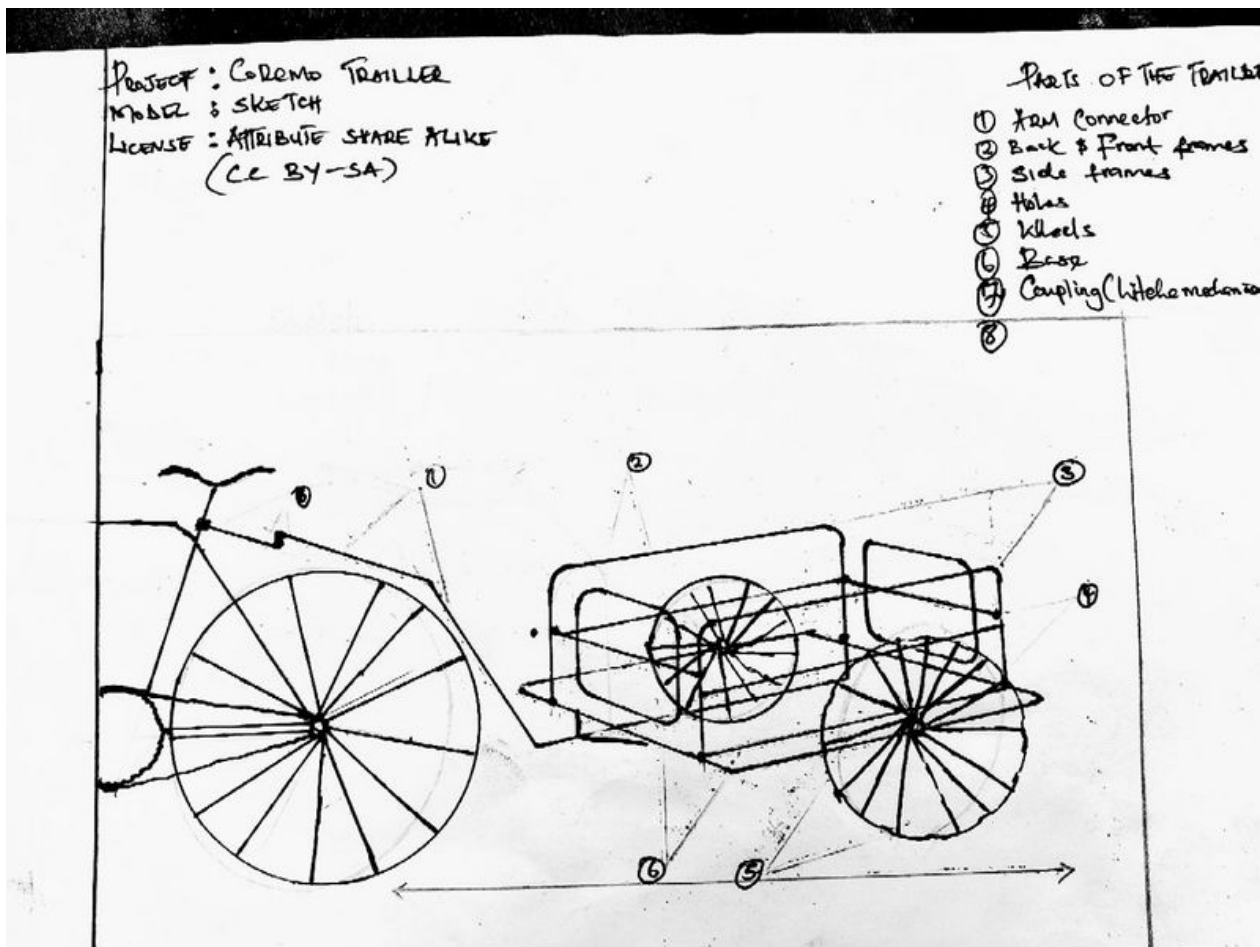

Fichier: COREMO TRAILER - Community Repair Mobile Sketch 3.jpg



COREMO_TRAILER_-_Community_Repair_Mobile_Sketch_3

Historique du fichier

Cliquer sur une date et heure pour voir le fichier tel qu'il était à ce moment-là.

	Date et heure	Vignette	Dimensions	Utilisateur	Commentaire
actuel	5 mai 2024 à 17:54		1 280 × 964 (154 Kio)	Crina (discussion contributions)	COREMO_TRAILER_-_Community_Repair_Mobile_Sketch_3