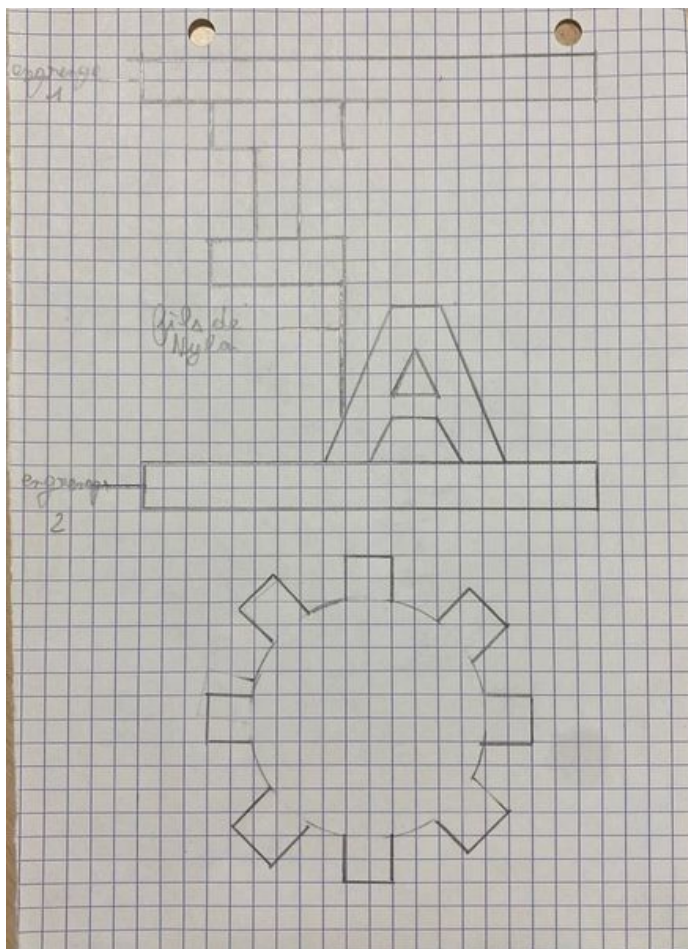

# Fichier:CIT tens grit Croquis 2.jpg



CIT\_tens\_grit\_Croquis\_2

## Historique du fichier

Cliquer sur une date et heure pour voir le fichier tel qu'il était à ce moment-là.

|        | Date et heure        | Vignette  | Dimensions            | Utilisateur                        | Commentaire             |
|--------|----------------------|---|-----------------------|------------------------------------|-------------------------|
| actuel | 11 mars 2025 à 15:56 |  | 800 × 1 101 (138 Kio) | Louis (discussion   contributions) | CIT_tens_grit_Croquis_2 |