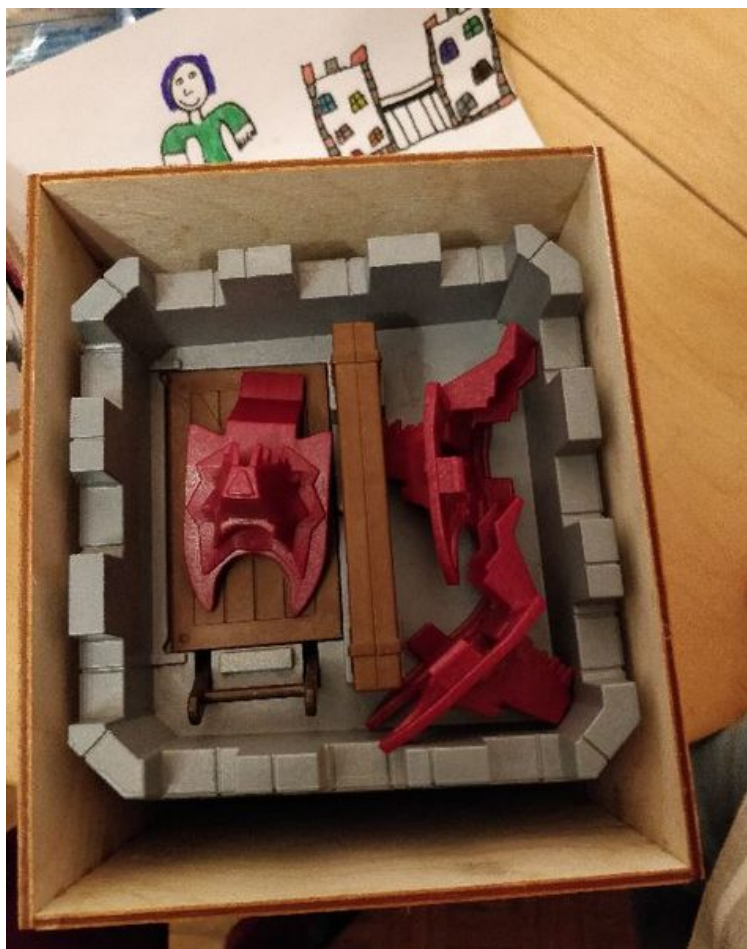

# Fichier:Box Playmobil 3Probl me.jpg



Box\_Playmobil\_3Probl\_me

## Historique du fichier

Cliquer sur une date et heure pour voir le fichier tel qu'il était à ce moment-là.

	Date et heure	Vignette	Dimensions	Utilisateur	Commentaire
actuel	13 janvier 2019 à 19:43		548 × 694 (73 Kio)	Christian (discussion   contributions)	Box_Playmobil_3Probl_me