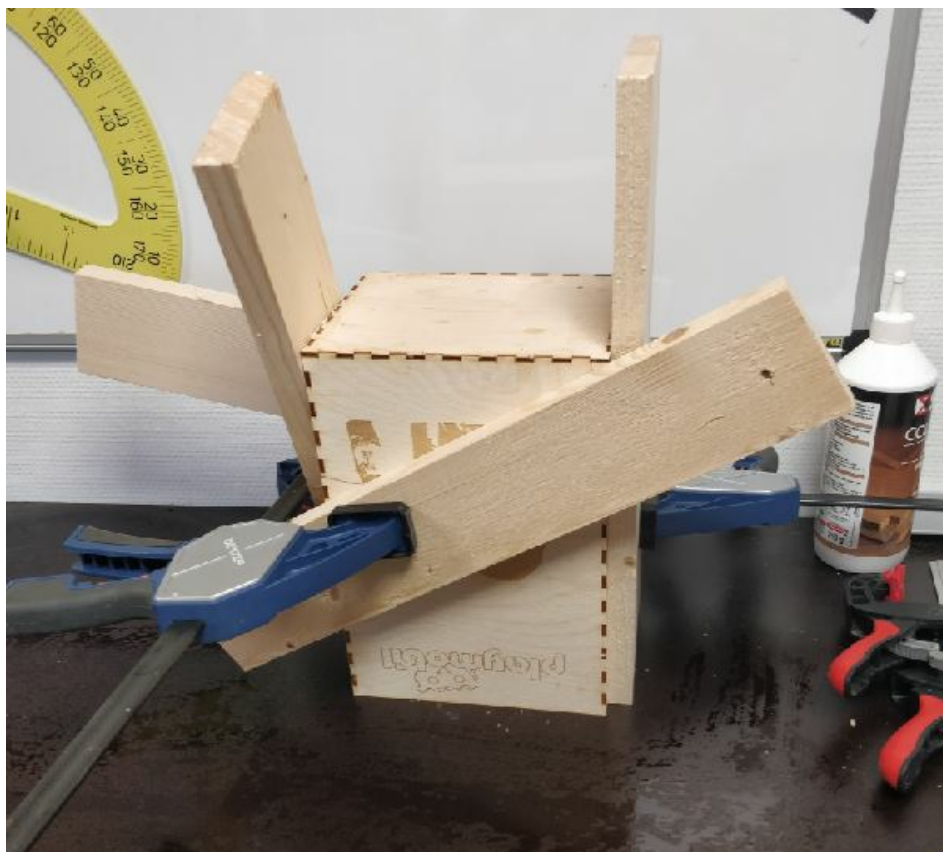

Fichier:Box Playmobil 2Collage.jpg

Pas de plus haute résolution disponible.


Box_Playmobil_2Collage

Historique du fichier

Cliquer sur une date et heure pour voir le fichier tel qu'il était à ce moment-là.

	Date et heure	Vignette	Dimensions	Utilisateur	Commentaire
actuel	13 janvier 2019 à 19:43		598 × 539 (50 Kio)	Christian (discussion contributions)	Box_Playmobil_2Collage