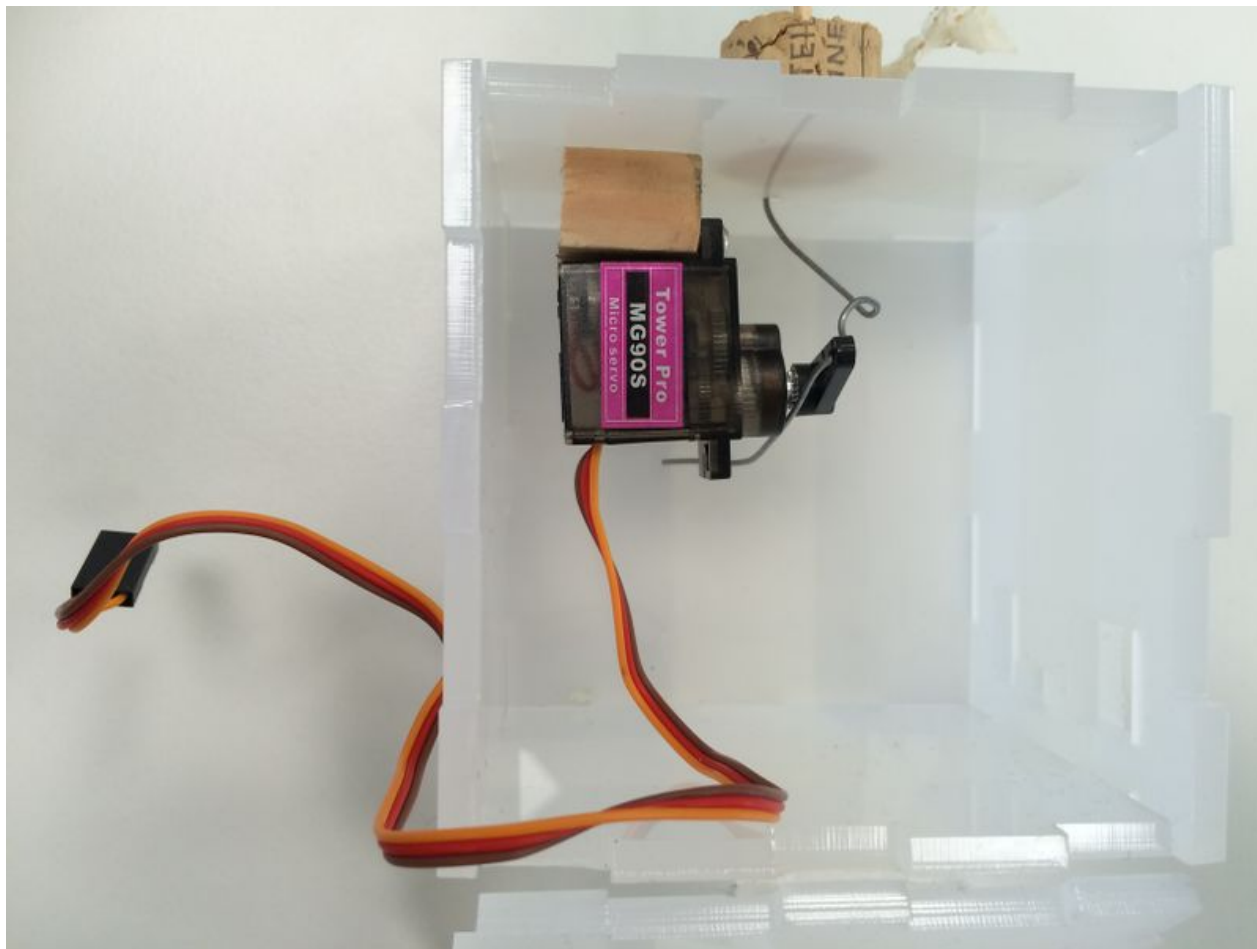

Fichier:Box + moteur.jpg



Fichier téléversé avec MsUpload

Historique du fichier

Cliquer sur une date et heure pour voir le fichier tel qu'il était à ce moment-là.

	Date et heure	Vignette	Dimensions	Utilisateur	Commentaire
actuel	21 novembre 2016 à 11:46		3 264 × 2 448 (870 Kio)	HP (discussion contributions)	Fichier téléversé avec MsUpload

créer. Si le fichier a été modifié depuis son état original, certains détails peuvent ne pas refléter entièrement l'image modifiée.

Fabricant de l'appareil photo	Apple
Modèle de l'appareil photo	iPhone 5s
Temps d'exposition	1/40 s (0,025 s)
Ouverture	f/2,2
Sensibilité ISO	32
Date de la prise originelle	31 octobre 2016 à 11:03
Longueur focale	4,15 mm
Orientation	Normale
Résolution horizontale	72 ppp
Résolution verticale	72 ppp
Logiciel utilisé	8.4
Date de modification du fichier	31 octobre 2016 à 11:03
Positionnement YCbCr	Centré
Programme d'exposition	Programme normal
Version EXIF	2.21
Date de la numérisation	31 octobre 2016 à 11:03
Signification de chaque composante	1. Y 2. Cb 3. Cr 4. N'existe pas
vitesse d'obturation de l'APEX	5,322505800464
Ouverture de l'APEX	2,2750071245369
Luminance APEX	5,0404135338346
Correction d'exposition	0
Mode de mesure	Modèle
Flash	Flash non déclenché, mode automatique
Date de la prise originelle	564
Date de la numérisation	564
Version FlashPix prise en charge	0 100
Espace colorimétrique	sRGB
Type de capteur	Capteur de couleur à une puce
Type de scène	Image photographiée directement
Mode d'exposition	Automatique
Balance des blancs	Automatique
Longueur focale pour un film 35 mm	29 mm
Type de capture de la scène	Standard