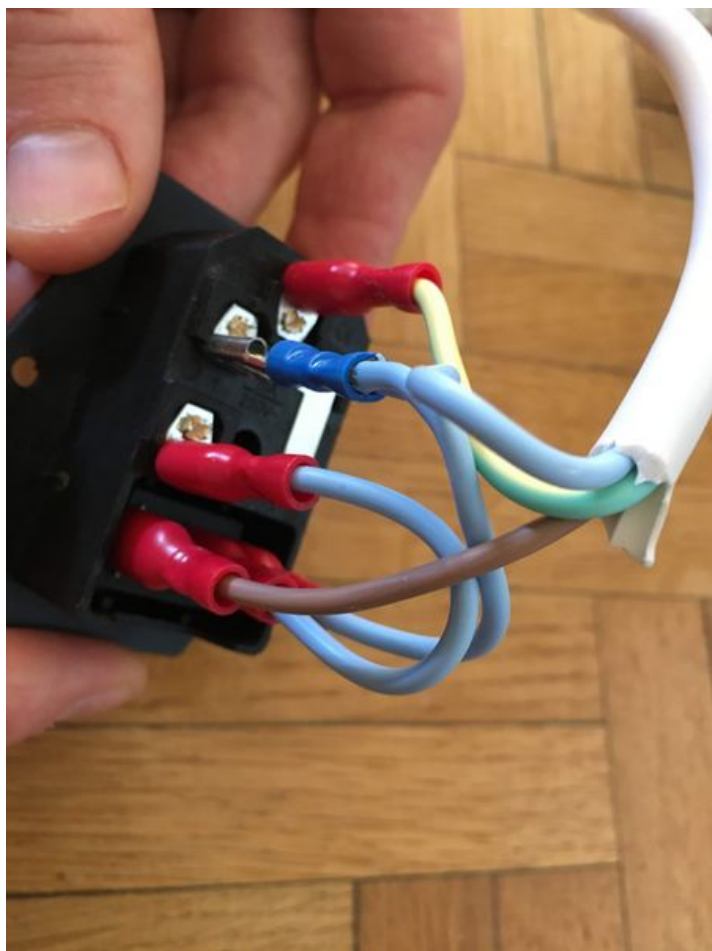

Fichier:Borne d arcade IMG 6438.jpg



Borne_d_arcade_IMG_6438

Historique du fichier

Cliquer sur une date et heure pour voir le fichier tel qu'il était à ce moment-là.

	Date et heure	Vignette	Dimensions	Utilisateur	Commentaire
actuel	1 octobre 2021 à 20:46		3 024 × 4 032 (468 Kio)	Happypop (discussion contributions)	Borne_d_arcade_IMG_6438