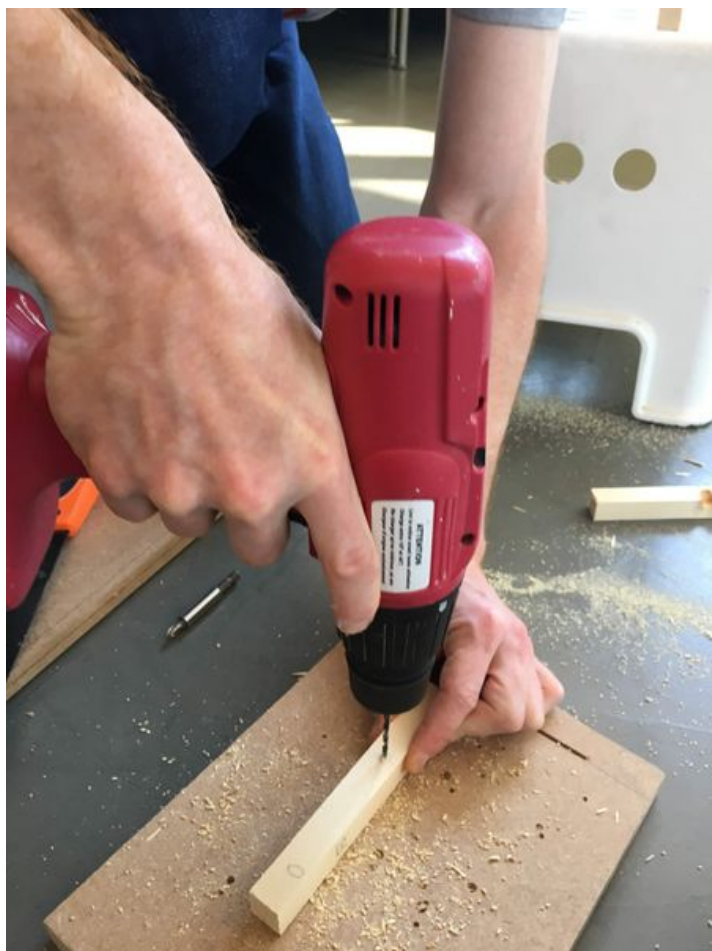

Fichier:Borne d arcade IMG 6345.jpg



Borne_d_arcade_IMG_6345

Historique du fichier

Cliquer sur une date et heure pour voir le fichier tel qu'il était à ce moment-là.

	Date et heure	Vignette	Dimensions	Utilisateur	Commentaire
actuel	1 octobre 2021 à 20:42		3 024 × 4 032 (511 Kio)	HappyPop (discussion contributions)	Borne_d_arcade_IMG_6345