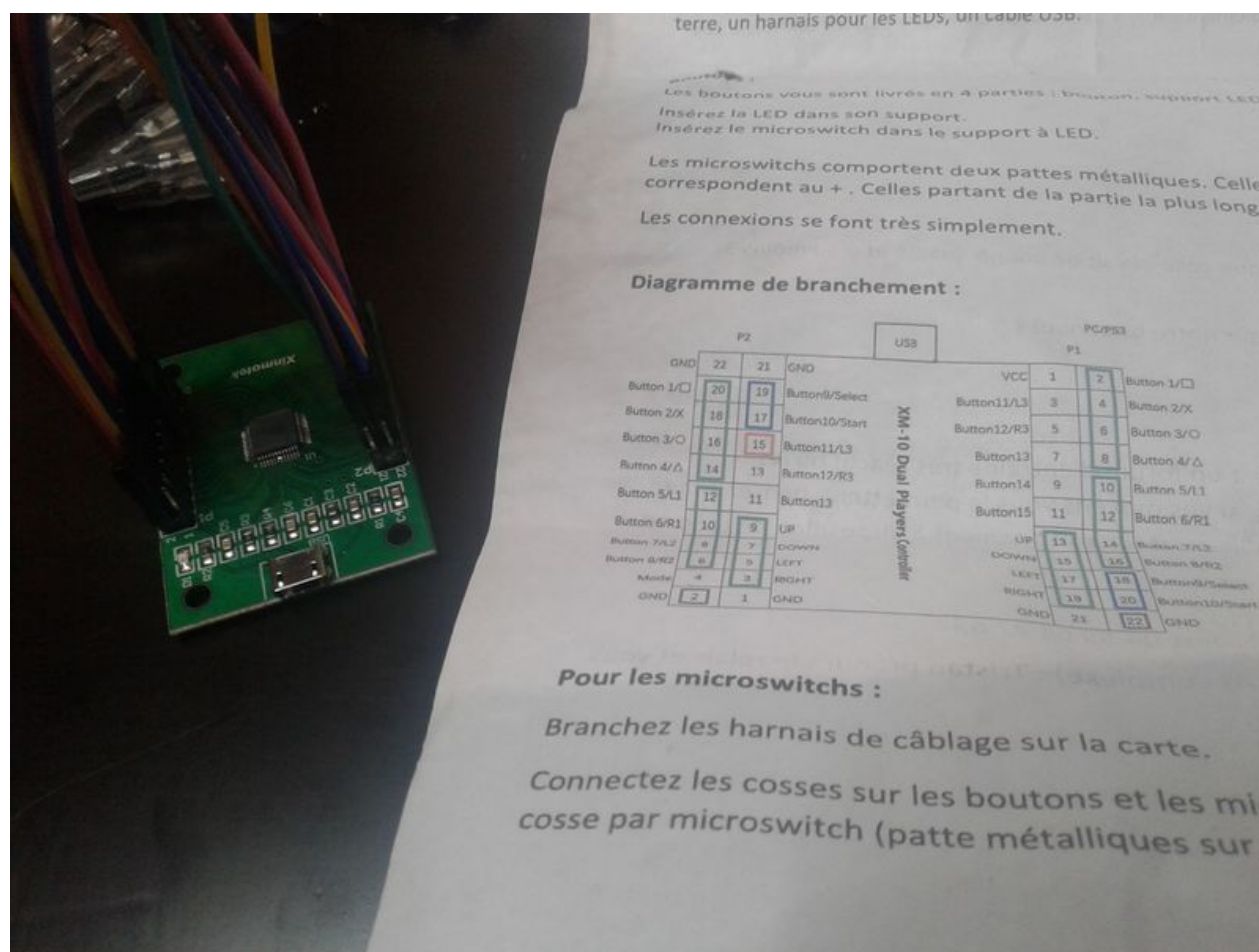

Fichier:Borne arcade manufact 20180917 132907.jpg



Fichier téléversé avec MsUpload on Borne_arcade_manifact

Historique du fichier

Cliquer sur une date et heure pour voir le fichier tel qu'il était à ce moment-là.

	Date et heure	Vignette	Dimensions	Utilisateur	Commentaire
actuel	10 octobre 2018 à 22:29		2 576 × 1 932 (1,43 Mio)	Willem973 (discussion contributions)	Fichier téléversé avec MsUpload on Borne_arcade_manifact

Fabricant de l'appareil photo	SAMSUNG
Modèle de l'appareil photo	SM-T560
Temps d'exposition	1/33 s (0,03030303030303 s)
Ouverture	f/2,2

Sensibilité ISO	50
Date de la prise originelle	17 septembre 2018 à 13:29
Longueur focale	3,31 mm
Largeur	2 576 px
Hauteur	1 932 px
Orientation	Normale
Résolution horizontale	72 ppp
Résolution verticale	72 ppp
Logiciel utilisé	T560XXU0APL1
Date de modification du fichier	17 septembre 2018 à 13:29
Positionnement YCbCr	Centré
Programme d'exposition	Programme normal
Version EXIF	2.2
Date de la numérisation	17 septembre 2018 à 13:29
Signification de chaque composante	1. Y 2. Cb 3. Cr 4. N'existe pas
vitesse d'obturation de l'APEX	5,04
Ouverture de l'APEX	2,2857142857143
Correction d'exposition	0
Ouverture maximale	2,2857142857143 APEX (f/2,21)
Mode de mesure	Moyenne pondérée au centre
Source de lumière	Inconnue
Flash	Flash non déclenché
Version FlashPix prise en charge	0 100
Espace colorimétrique	sRGB
Mode d'exposition	Automatique
Balance des blancs	Automatique
Longueur focale pour un film 35 mm	31 mm
Type de capture de la scène	Standard
Contraste	Normal
Identifiant unique de l'image	IMAGE 2018:09:17 13:29:06
Version de la balise GPS	0.0.2.2