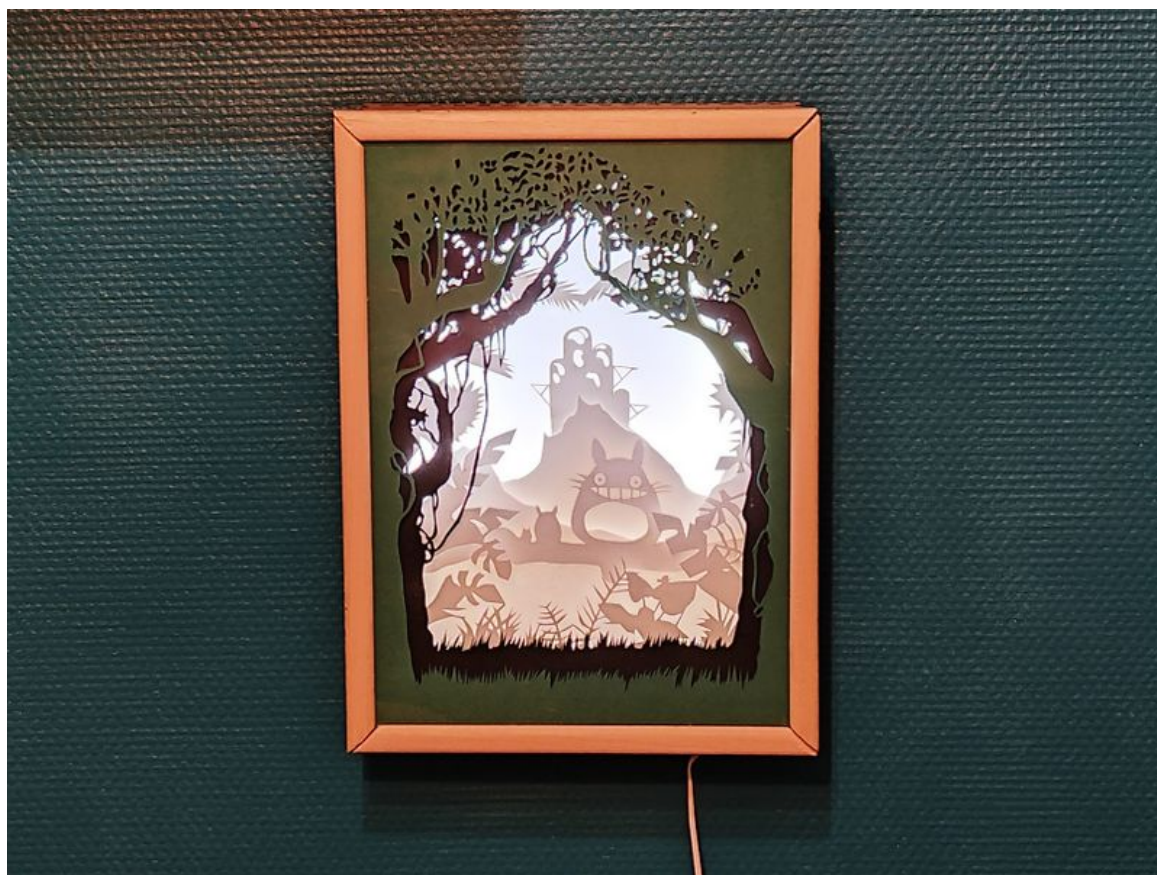

Fichier:Boite d ombre Light box laser 1701614080177.jpg



Boite_d_ombre_Light_box_laser_1701614080177

Historique du fichier

Cliquer sur une date et heure pour voir le fichier tel qu'il était à ce moment-là.

	Date et heure	Vignette	Dimensions	Utilisateur	Commentaire
actuel	3 décembre 2023 à 15:45		1 618 × 1 213 (867 Kio)	Guillaume Leguen (discussion contributions)	Boite_d_ombre_Light_box_laser_1701614080177

Résolution verticale	72 ppp
Résolution horizontale	72 ppp
Largeur	1 618 px
Hauteur	1 213 px
Positionnement YCbCr	Centré
Orientation	Normale
Type de scène	Image photographiée directement
Version EXIF	2.2
Correction d'exposition	-5
Programme d'exposition	Programme normal
Espace colorimétrique	sRGB