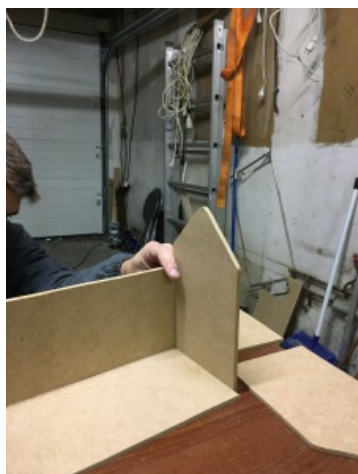

# Fichier:Boite Outils BoitePresentation.jpg

Pas de plus haute résolution disponible.


Fichier téléversé avec MsUpload

## Historique du fichier

Cliquer sur une date et heure pour voir le fichier tel qu'il était à ce moment-là.

	Date et heure	Vignette	Dimensions	Utilisateur	Commentaire
actuel	27 novembre 2016 à 17:59		225 × 300 (29 Kio)	Erce78 (discussion   contributions)	Fichier téléversé avec MsUpload