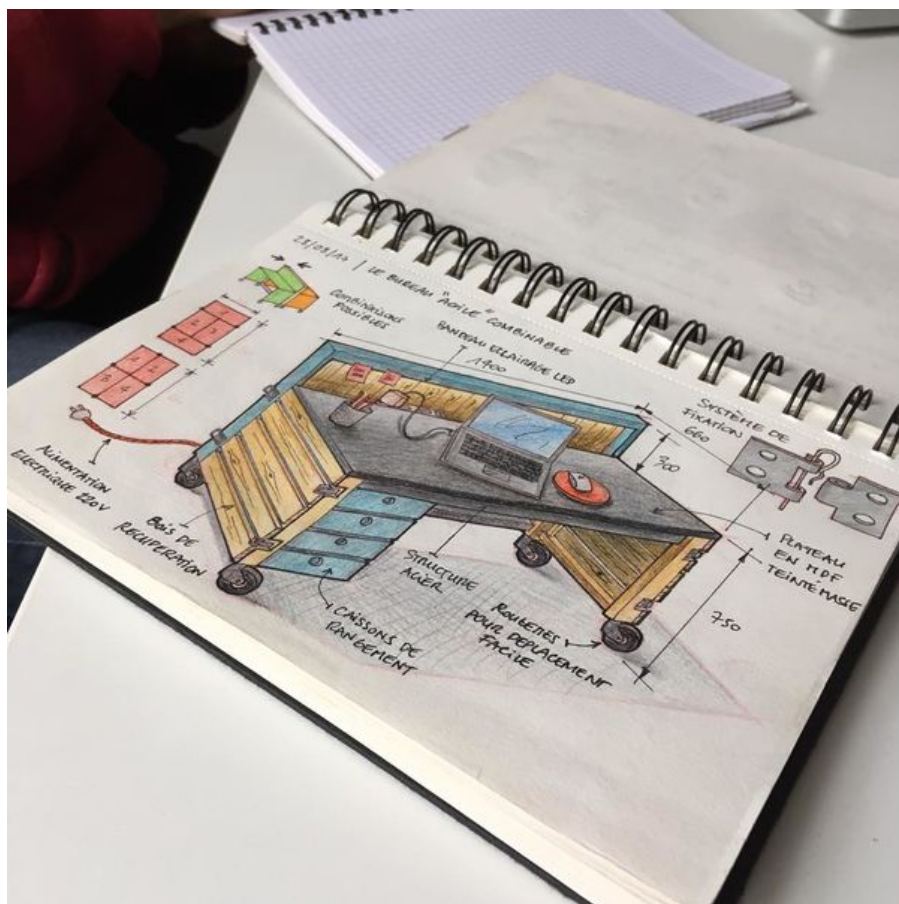

Fichier:Bois Cousu Bureau palettes.jpg



Fichier téléversé avec MsUpload on Spécial:AjouterDonnées/Tutorial/Bois_Cousu

Historique du fichier

Cliquer sur une date et heure pour voir le fichier tel qu'il était à ce moment-là.

	Date et heure	Vignette	Dimensions	Utilisateur	Commentaire
actuel	15 décembre 2017 à 15:36		960 × 960 (99 Kio)	Boiscousu (discussion contributions)	Fichier téléversé avec MsUpload on Spécial:AjouterDonnées/Tutorial/Bois_Cousu