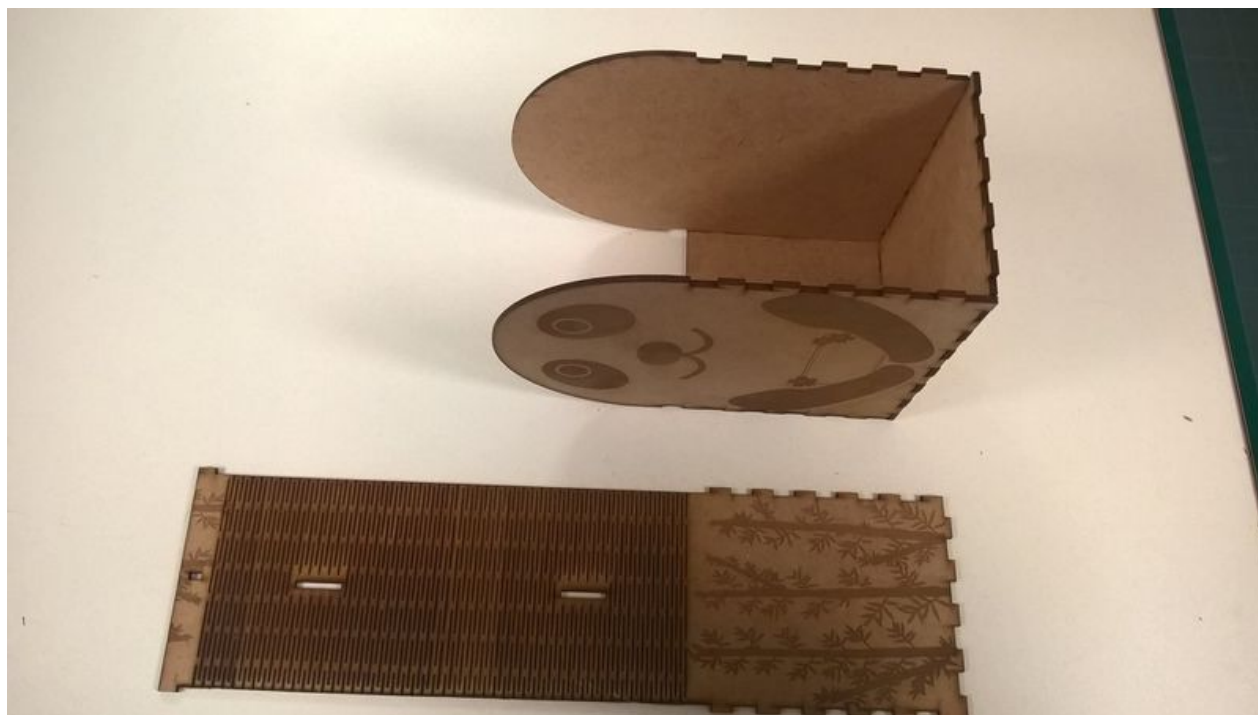

# Fichier:Boîte pHANDa 1e.jpg



Fichier téléversé avec MsUpload on Boîte\_pHANDa

## Historique du fichier

Cliquer sur une date et heure pour voir le fichier tel qu'il était à ce moment-là.

	Date et heure	Vignette	Dimensions	Utilisateur	Commentaire
actuel	22 mars 2017 à 00:55		2 048 × 1 154 (224 Kio)	Gustave (discussion   contributions)	Fichier téléversé avec MsUpload on Boîte_pHANDa