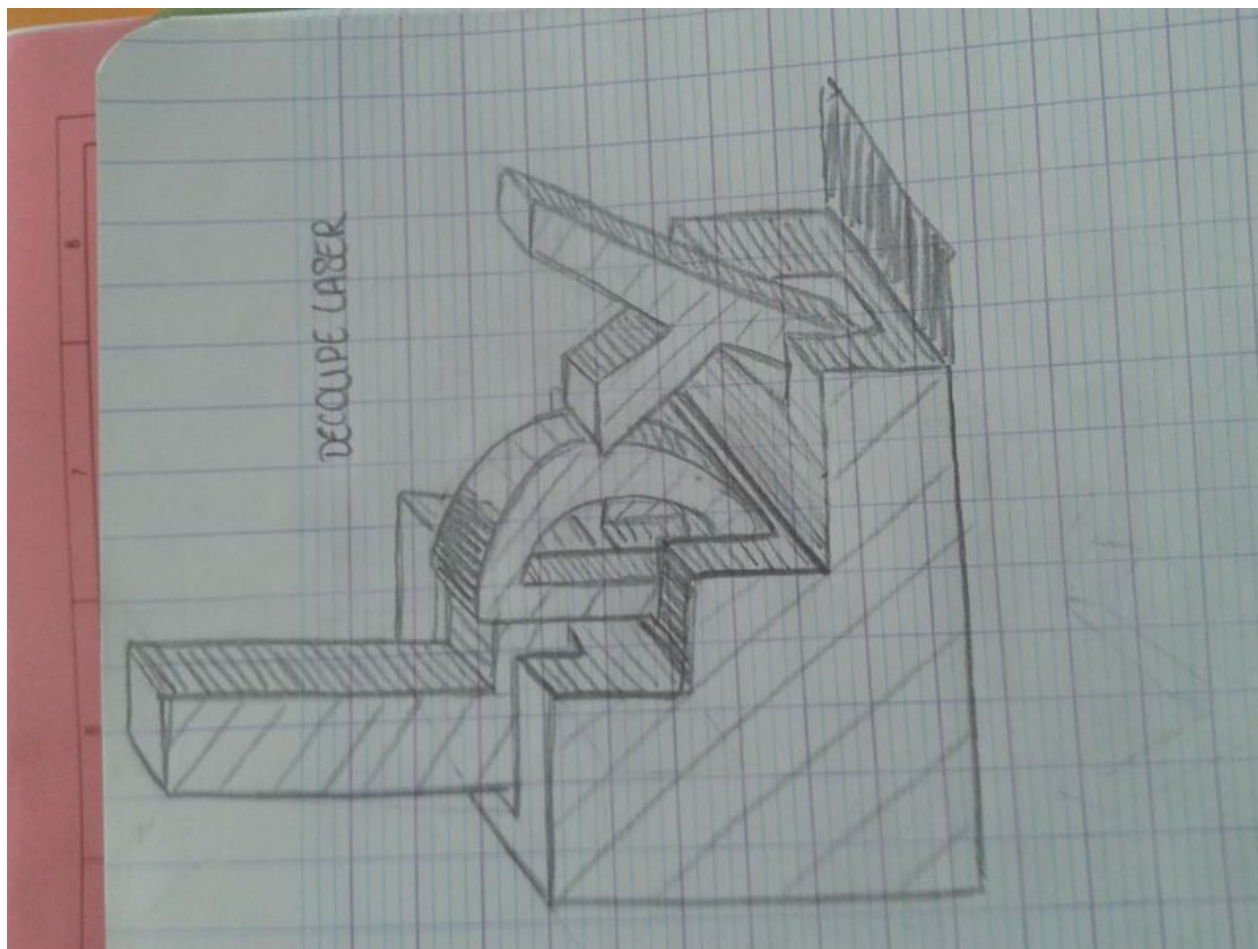

# Fichier:Boîte à Lettre boite.jpg



Boîte\_à\_Lettre\_boite

## Historique du fichier

Cliquer sur une date et heure pour voir le fichier tel qu'il était à ce moment-là.

	Date et heure	Vignette	Dimensions	Utilisateur	Commentaire
actuel	24 janvier 2019 à 19:04		2 048 × 1 536 (118 Kio)	Diddu01 (discussion   contributions)	Boîte_à_Lettre_boite