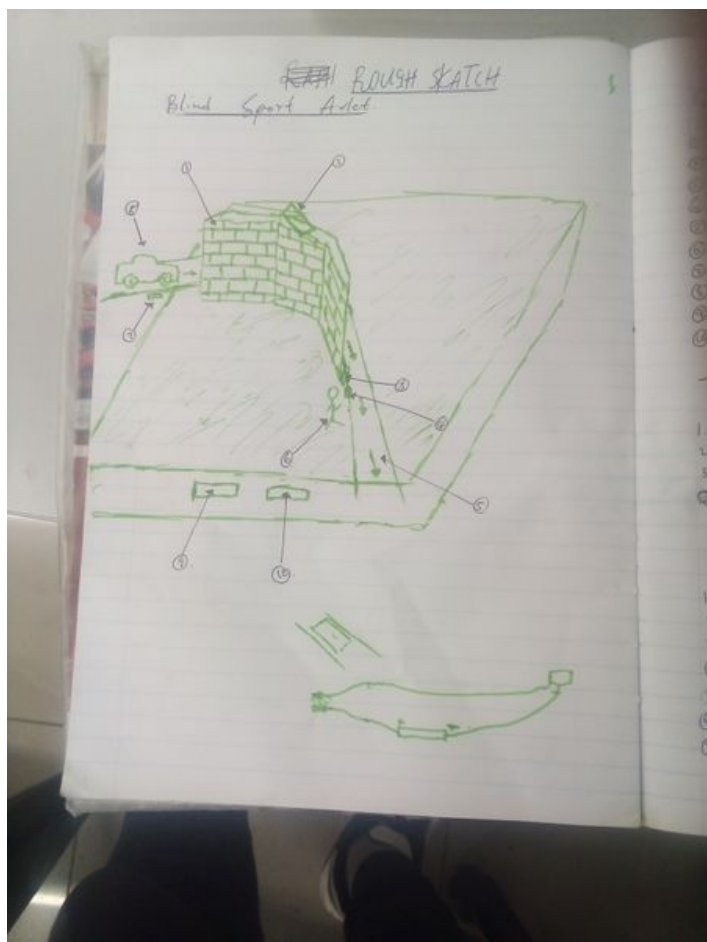

# Fichier:Blindspot Alert IMG 20201213 141910.jpg



Blindspot\_Alert\_IMG\_20201213\_141910

## Historique du fichier

Cliquer sur une date et heure pour voir le fichier tel qu'il était à ce moment-là.

	Date et heure	Vignette	Dimensions	Utilisateur	Commentaire
actuel	13 décembre 2020 à 18:03		2 448 × 3 264 (1,96 Mio)	Makutu Mpho (discussion   contributions)	Blindspot_Alert_IMG_20201213_141910