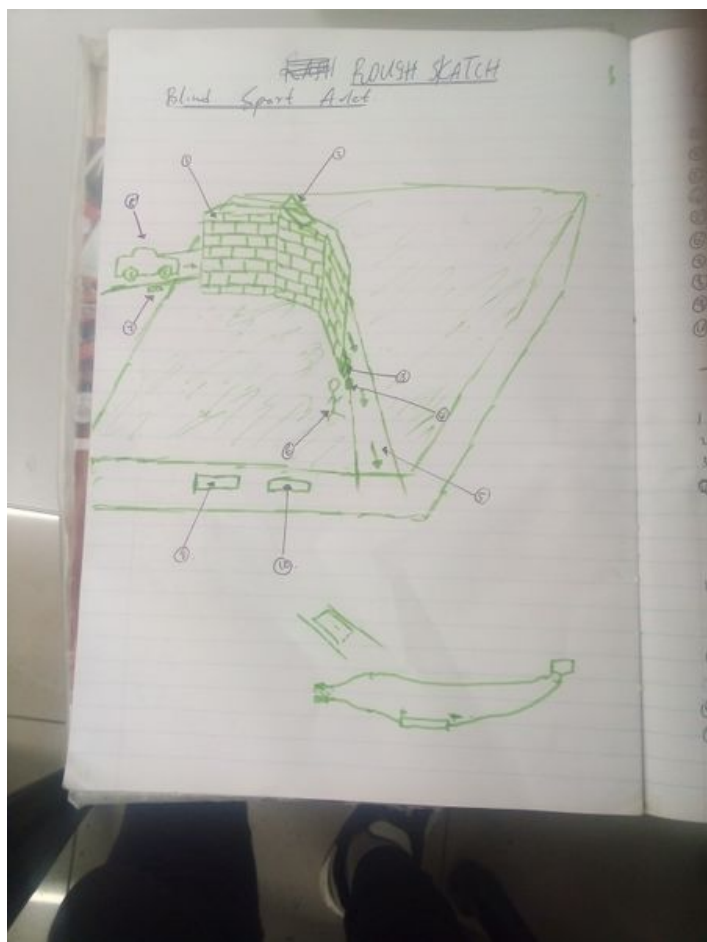

# Fichier:Blindspot Alert IMG 20201213 141907.jpg



Blindspot\_Alert\_IMG\_20201213\_141907

## Historique du fichier

Cliquer sur une date et heure pour voir le fichier tel qu'il était à ce moment-là.

	Date et heure	Vignette	Dimensions	Utilisateur	Commentaire
actuel	13 décembre 2020 à 18:02		2 448 × 3 264 (1,96 Mio)	Makutu Mpho (discussion   contributions)	Blindspot_Alert_IMG_20201213_141907