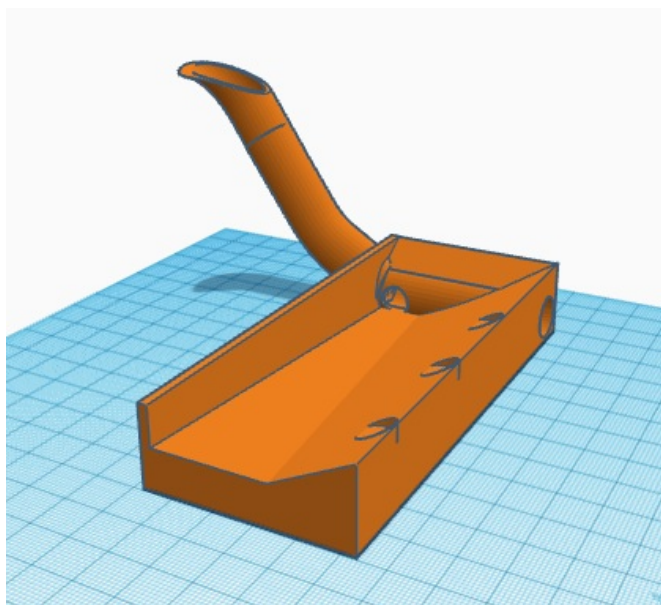

Fichier:Bentolux jeux de bille receptacleBille.PNG

Pas de plus haute résolution disponible.


Bentolux_jeux_de_bille_receptacleBille

Historique du fichier

Cliquer sur une date et heure pour voir le fichier tel qu'il était à ce moment-là.

	Date et heure	Vignette	Dimensions	Utilisateur	Commentaire
actuel	10 mars 2022 à 10:29		417 × 380 (85 Kio)	Sacha (discussion contributions)	Bentolux_jeux_de_bille_receptacleBille

Résolution horizontale	37,79 p/cm
Résolution verticale	37,79 p/cm