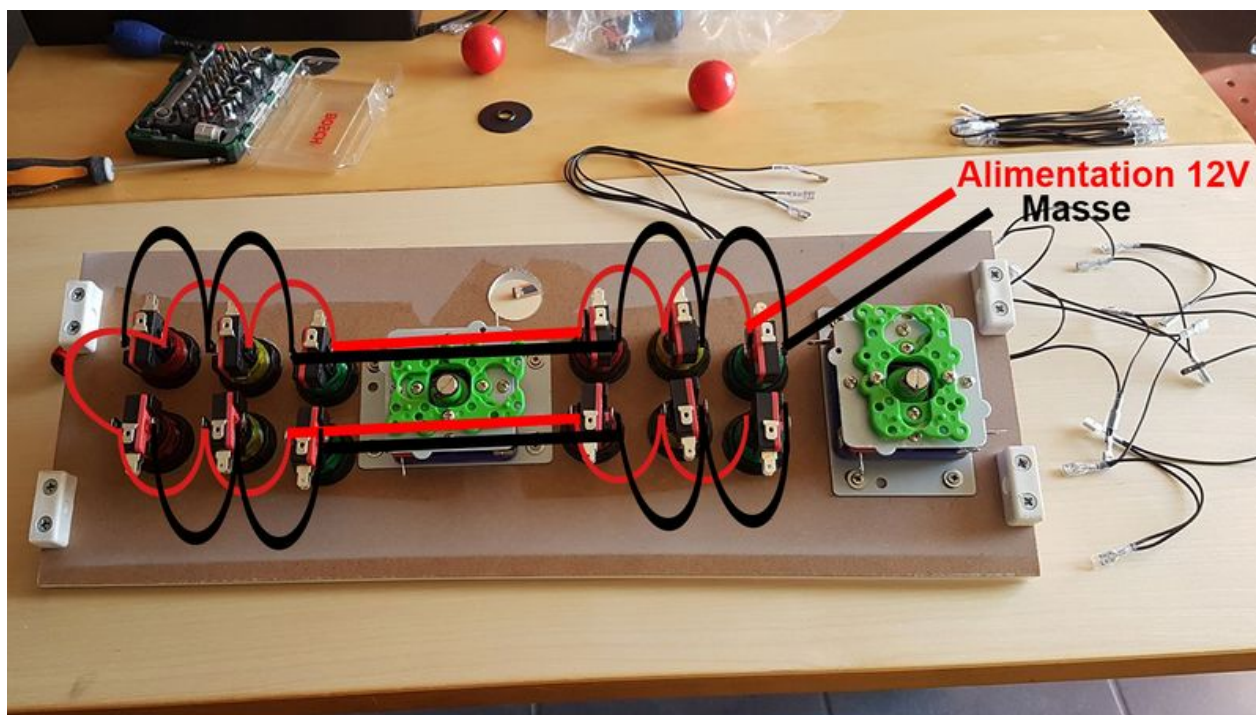

Fichier: Bartop Arcade 2 joueurs Cablage Boutons LED.jpg



Fichier téléversé avec MsUpload on Bartop_Arcade_2_joueurs

Historique du fichier

Cliquer sur une date et heure pour voir le fichier tel qu'il était à ce moment-là.

	Date et heure	Vignette	Dimensions	Utilisateur	Commentaire
actuel	11 décembre 2016 à 15:08		1 255 × 706 (648 Kio)	Easyclic (discussion contributions)	Fichier téléversé avec MsUpload on Bartop_Arcade_2_joueurs

Largeur	1 440 px
Hauteur	810 px
Bits par composante	8 8 8
Modèle colorimétrique	RGB
Orientation	Normale
Composantes par pixel	3
Résolution horizontale	72 ppp
Résolution verticale	72 ppp
Logiciel utilisé	Adobe Photoshop CC 2015 (Windows)