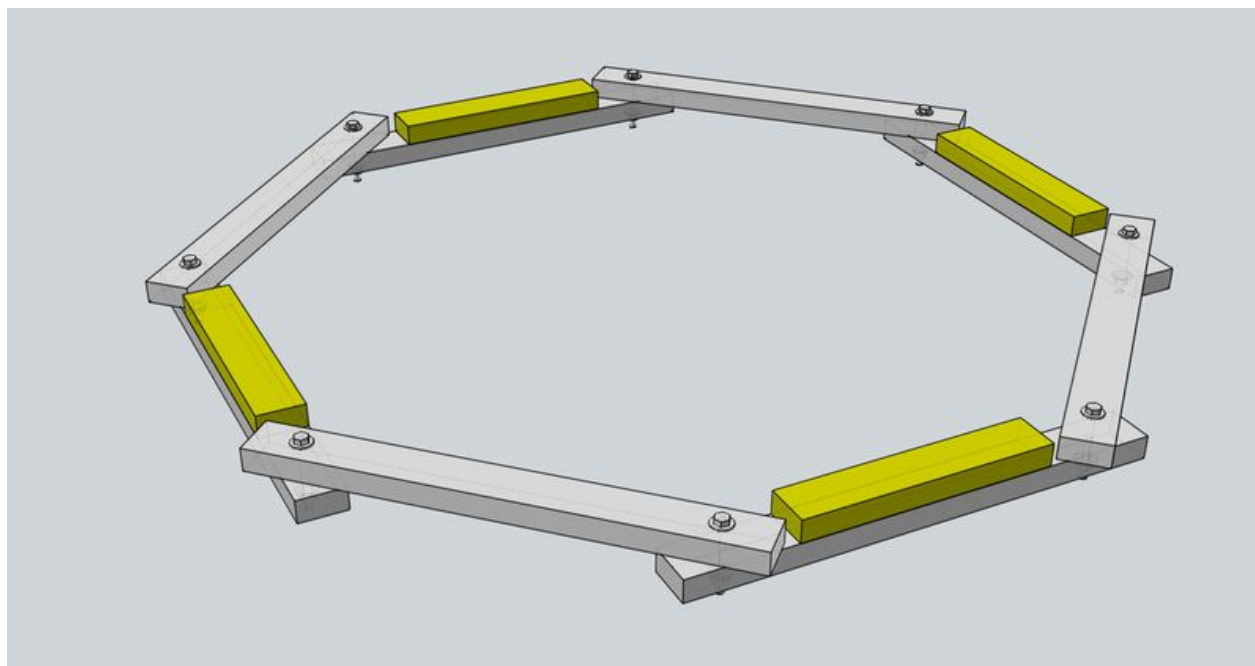

Fichier:Barbecue solaire EtChassis03.jpg



Fichier téléversé avec MsUpload on Barbecue_solaire

Historique du fichier

Cliquer sur une date et heure pour voir le fichier tel qu'il était à ce moment-là.

	Date et heure	Vignette	Dimensions	Utilisateur	Commentaire
actuel	24 août 2017 à 13:57		1 529 × 803 (82 Kio)	Jérôme Neuchâtel (discussion contributions)	Fichier téléversé avec MsUpload on Barbecue_solaire