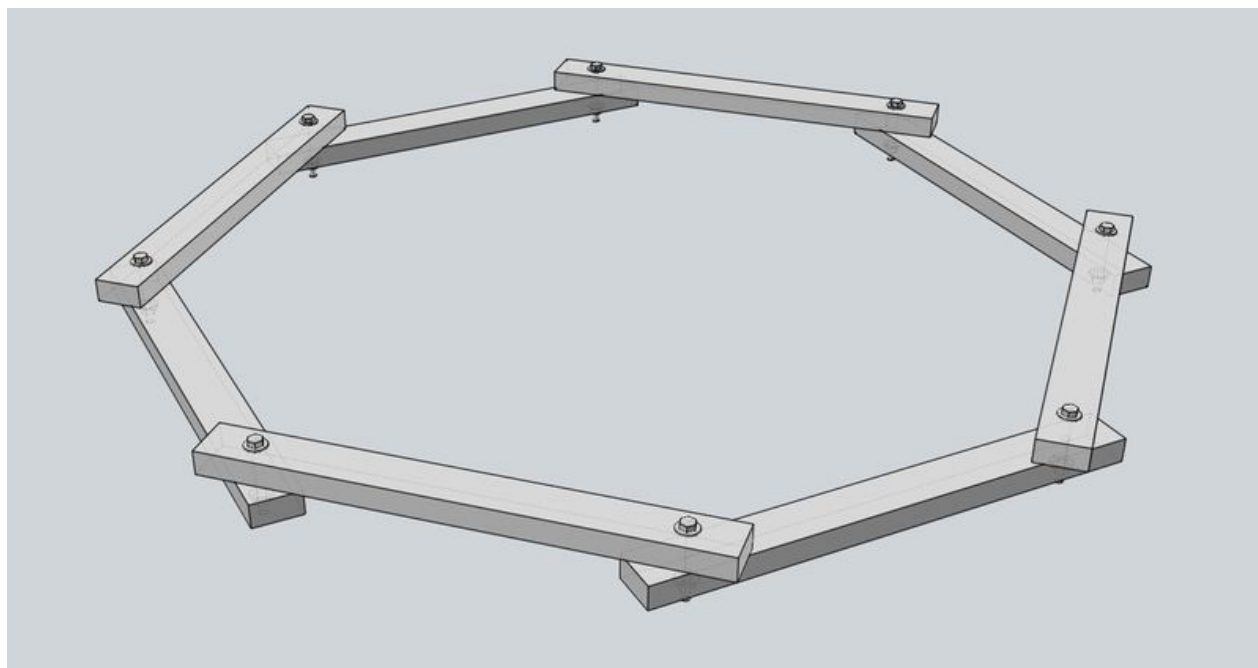

Fichier:Barbecue solaire EtChassis02.jpg



Fichier téléversé avec MsUpload on Barbecue_solaire

Historique du fichier

Cliquer sur une date et heure pour voir le fichier tel qu'il était à ce moment-là.

	Date et heure	Vignette	Dimensions	Utilisateur	Commentaire
actuel	24 août 2017 à 13:49		1 487 × 785 (70 Kio)	Jérôme Neuchâtel (discussion contributions)	Fichier téléversé avec MsUpload on Barbecue_solaire