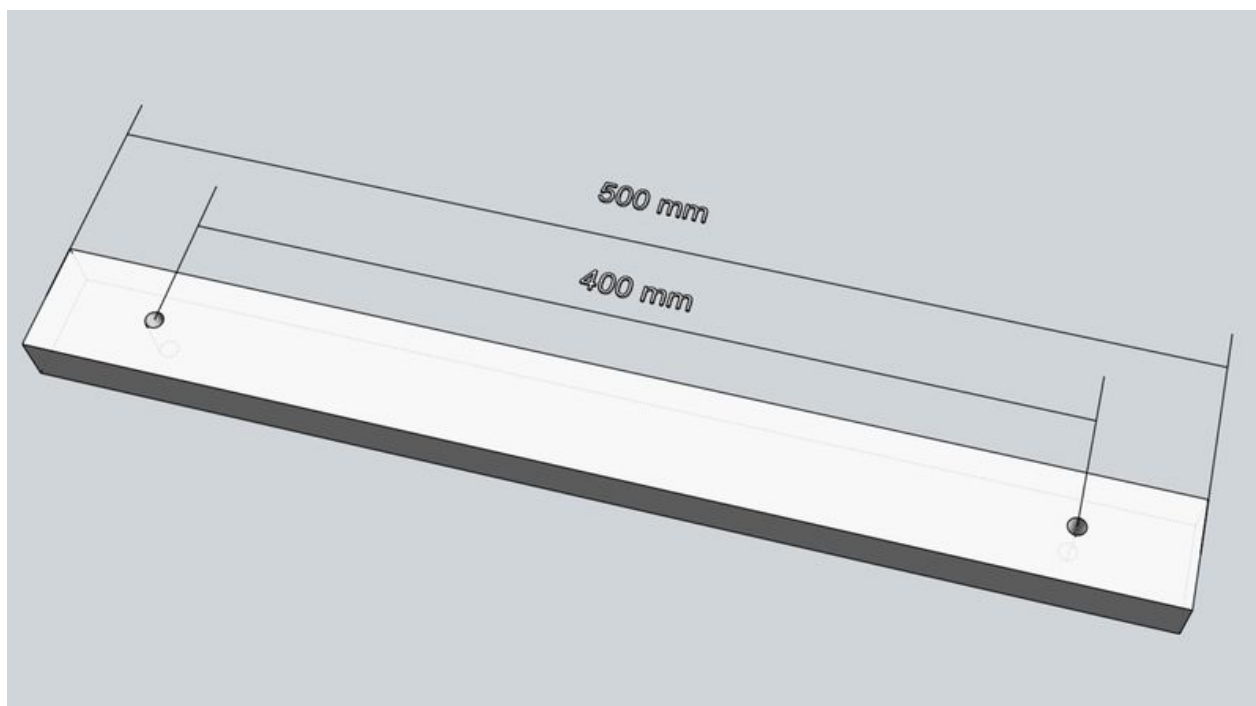

Fichier:Barbecue solaire EtChassis01.jpg



Fichier téléversé avec MsUpload on Barbecue_solaire

Historique du fichier

Cliquer sur une date et heure pour voir le fichier tel qu'il était à ce moment-là.

	Date et heure	Vignette	Dimensions	Utilisateur	Commentaire
actuel	24 août 2017 à 13:44		1 394 × 776 (57 Kio)	Jérôme Neuchâtel (discussion contributions)	Fichier téléversé avec MsUpload on Barbecue_solaire

Orientation	Normale
Résolution horizontale	72 ppp
Résolution verticale	72 ppp
Logiciel utilisé	Adobe Photoshop CC 2017 (Windows)
Date de modification du fichier	24 août 2017 à 14:43
Espace colorimétrique	Non calibré
Date de la numérisation	24 août 2017 à 16:43
Date de la dernière modification des métadonnées	24 août 2017 à 16:43
Identifiant unique du document original	xmp.did:994ce6a9-50f0-8c4e-8079-dc835dbbed74