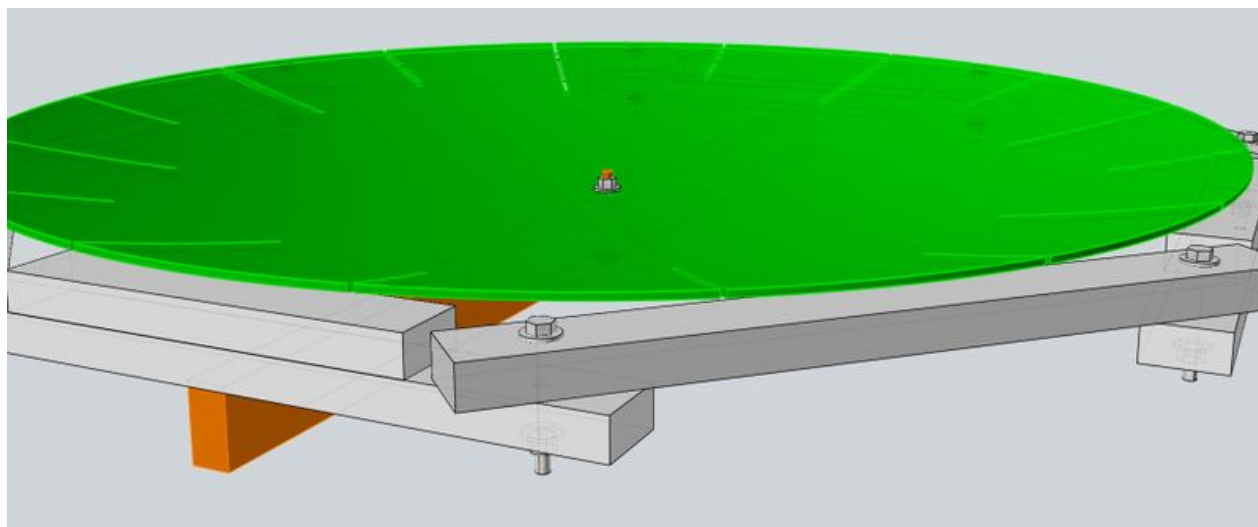

# Fichier:Barbecue solaire EtAssemblage01.jpg



Fichier téléversé avec MsUpload on Barbecue\_solaire

## Historique du fichier

Cliquer sur une date et heure pour voir le fichier tel qu'il était à ce moment-là.

	Date et heure	Vignette	Dimensions	Utilisateur	Commentaire
actuel	24 août 2017 à 14:35		1 740 × 722 (96 Kio)	Jérôme Neuchâtel (discussion   contributions)	Fichier téléversé avec MsUpload on Barbecue_solaire