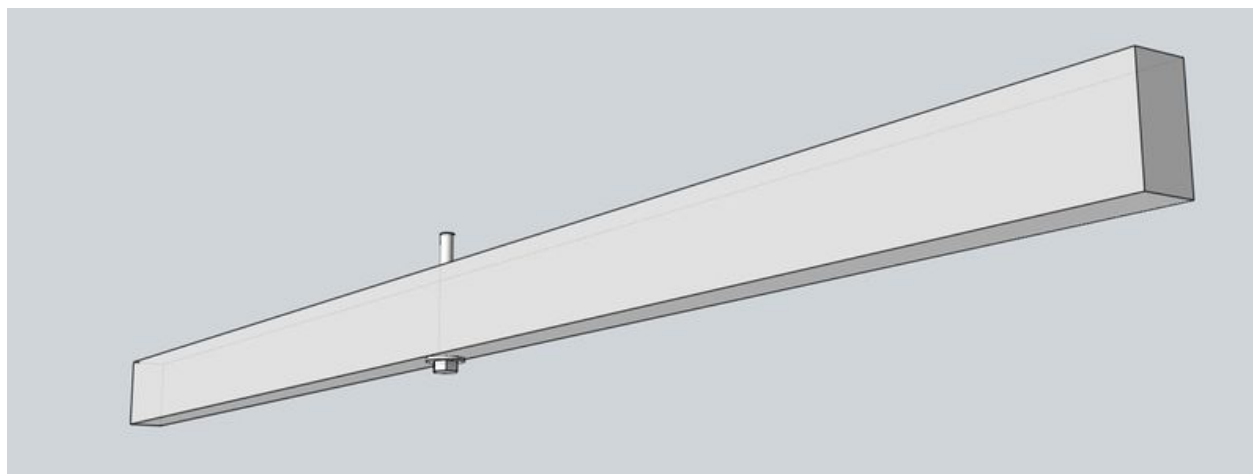

# Fichier:Barbecue solaire BBQsolarOnePieceContrainte.jpg



Fichier téléversé avec MsUpload on Barbecue\_solaire