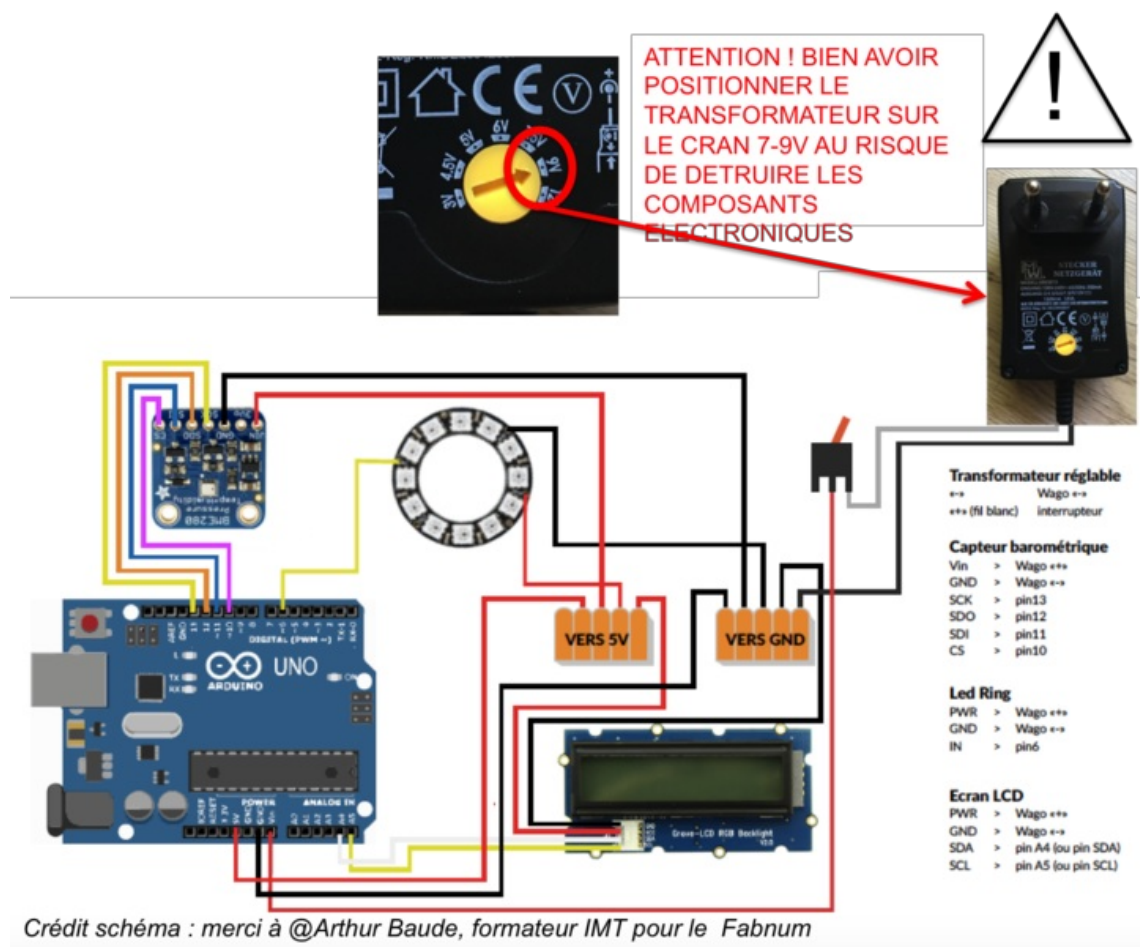

# Fichier:BOX FVERRON-FABNUM2018 circuitBOX.png



Fichier téléversé avec MsUpload on BOX\_FVERRON-FABNUM2018

## Historique du fichier

Cliquer sur une date et heure pour voir le fichier tel qu'il était à ce moment-là.

	Date et heure	Vignette	Dimensions	Utilisateur	Commentaire
actuel	2 juillet 2018 à 15:55		1 360 × 1 123 (728 Kio)	Tisienpo (discussion   contributions)	Fichier téléversé avec MsUpload on BOX_FVERRON-FABNUM2018

## Utilisation du fichier

Le fichier suivant est un doublon de celui-ci (plus de détails) :

Fichier:Box d'ambiance lumineuse calé sur un seuil de temperature circuitBOX.png

Aucune page n'utilise ce fichier.