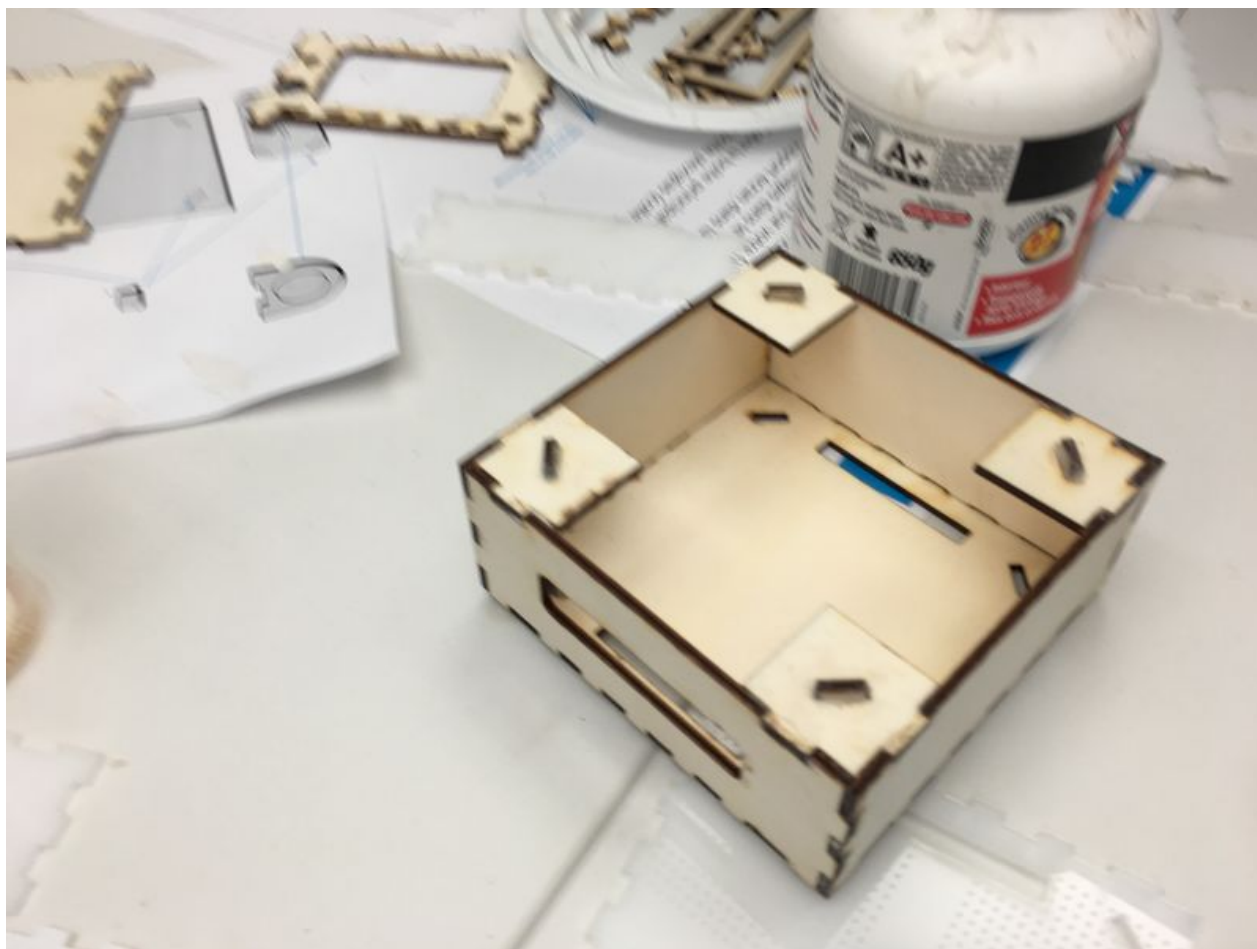

Fichier:BOX_FVERRON-FABNUM2018 IMG 8148.jpg



Fichier téléversé avec MsUpload on BOX_FVERRON-FABNUM2018

Historique du fichier

Cliquer sur une date et heure pour voir le fichier tel qu'il était à ce moment-là.

	Date et heure	Vignette	Dimensions	Utilisateur	Commentaire
actuel	2 juillet 2018 à 17:12		4 032 × 3 024 (1,63 Mio)	Tisienpo (discussion contributions)	Fichier téléversé avec MsUpload on BOX_FVERRON-FABNUM2018
	2 juillet 2018 à 17:11		4 032 × 3 024 (1,63 Mio)	Tisienpo (discussion contributions)	Fichier téléversé avec MsUpload on BOX_FVERRON-FABNUM2018