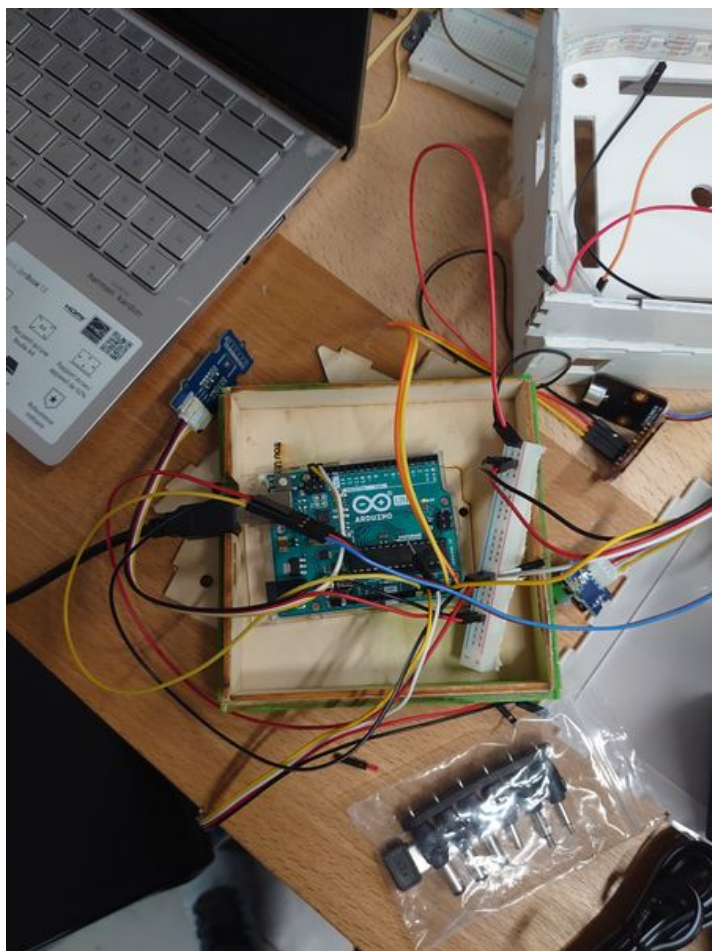

Fichier:BENTORAMIDE DSC 0044.JPG



BENTORAMIDE_DSC_0044

Historique du fichier

Cliquer sur une date et heure pour voir le fichier tel qu'il était à ce moment-là.

	Date et heure	Vignette	Dimensions	Utilisateur	Commentaire
actuel	26 juin 2022 à 08:55		3 024 × 4 032 (4,08 Mio)	ILHEM (discussion contributions)	BENTORAMIDE_DSC_0044

Fabricant de l'appareil photo	Sony
Modèle de l'appareil photo	J9210
Temps d'exposition	1/100 s (0,01 s)

Ouverture	f/1,6
Sensibilité ISO	200
Date de la prise originelle	20 juin 2022 à 16:24
Longueur focale	4,26 mm
Orientation	Tournée de 90° dans le sens antihoraire
Résolution horizontale	72 ppp
Résolution verticale	72 ppp
Logiciel utilisé	55.2.A.4.332_0_0
Date de modification du fichier	20 juin 2022 à 16:24
Positionnement YCbCr	Centré
Version EXIF	2.31
Date de la numérisation	20 juin 2022 à 16:24
Signification de chaque composante	1. Y 2. Cb 3. Cr 4. N'existe pas
vitesse d'obturation de l'APEX	6,64
Correction d'exposition	0
Mode de mesure	Modèle
Source de lumière	Inconnue
Flash	Flash non déclenché, suppression du flash obligatoire
Date en fraction de seconde	489 097
Date de la prise originelle	489 097
Date de la numérisation	489 097
Version FlashPix prise en charge	0 100
Espace colorimétrique	sRGB
Rendu personnalisé	Procédé normal
Mode d'exposition	Automatique
Balance des blancs	Automatique
Taux de zoom numérique	1
Type de capture de la scène	Standard
Distance du sujet	Inconnue
Note (sur 5)	0