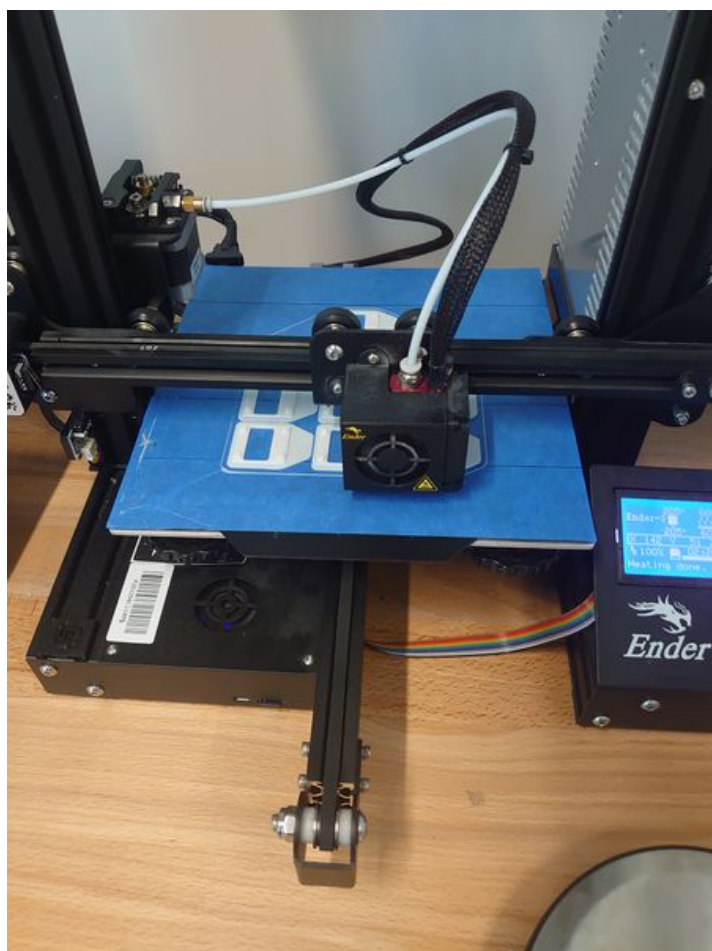

# Fichier:BENTORAMIDE DSC 0025.JPG



BENTORAMIDE\_DSC\_0025

## Historique du fichier

Cliquer sur une date et heure pour voir le fichier tel qu'il était à ce moment-là.

|        | Date et heure        | Vignette  | Dimensions               | Utilisateur                        | Commentaire          |
|--------|----------------------|---|--------------------------|------------------------------------|----------------------|
| actuel | 26 juin 2022 à 08:55 |  | 3 024 × 4 032 (3,62 Mio) | ILHEM (discussion   contributions) | BENTORAMIDE_DSC_0025 |