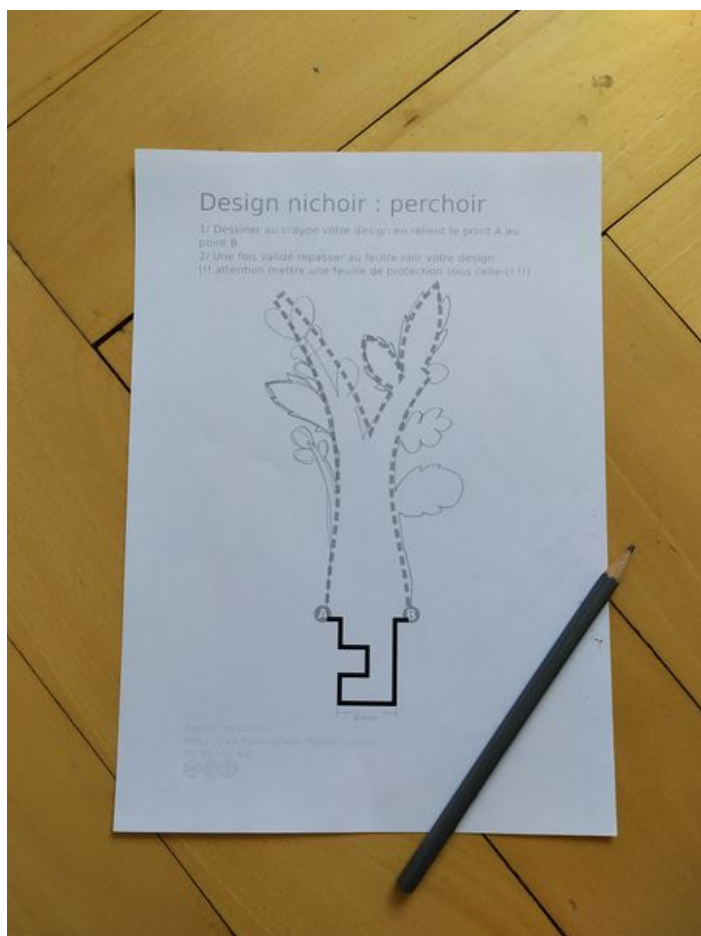

# Fichier:Atelier nichoir IMG 20200323 173400.jpg



Atelier\_nichoir\_IMG\_20200323\_173400

## Historique du fichier

Cliquer sur une date et heure pour voir le fichier tel qu'il était à ce moment-là.

	Date et heure	Vignette	Dimensions	Utilisateur	Commentaire
actuel	23 mars 2020 à 17:49		3 000 × 4 000 (3,22 Mio)	Melaniethms (discussion   contributions)	Atelier_nichoir_IMG_20200323_173400