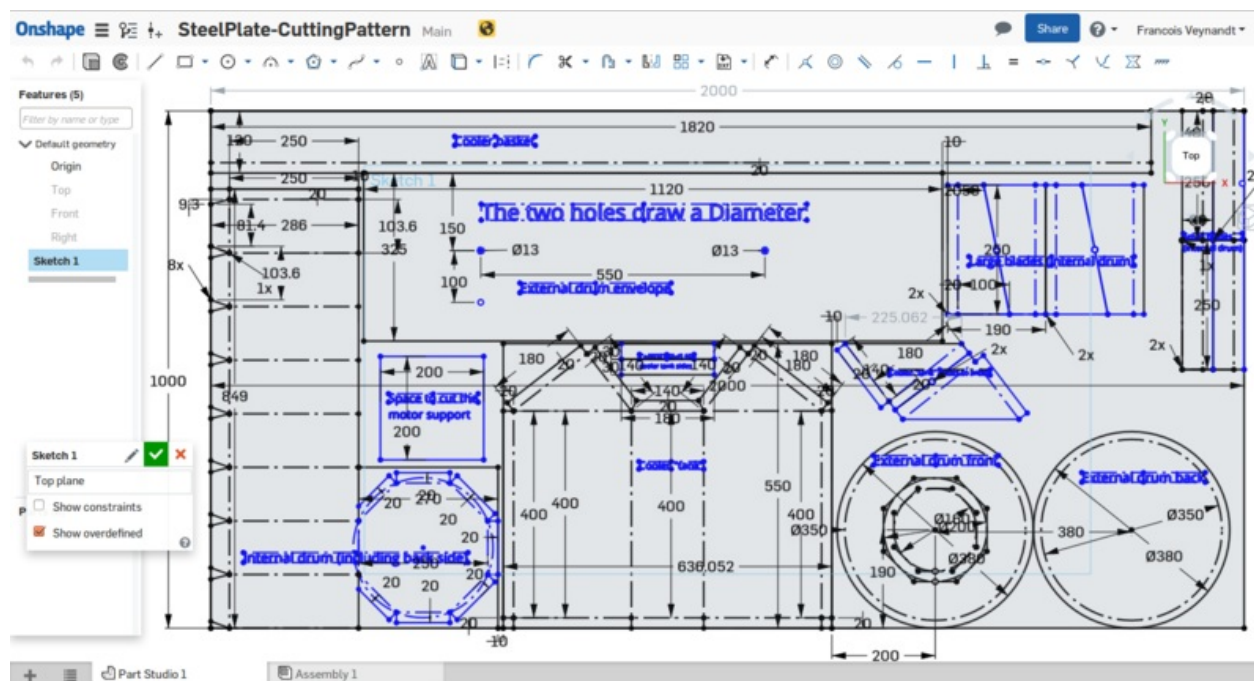

# Fichier:ApercuSchemaDecoupeTole.png



## Historique du fichier

Cliquer sur une date et heure pour voir le fichier tel qu'il était à ce moment-là.

	Date et heure	Vignette	Dimensions	Utilisateur	Commentaire
actuel	24 avril 2016 à 22:18		1 440 × 774 (360 Kio)	Fraveine (discussion   contributions)	

Largeur de l'image	1 440 px
Hauteur de l'image	774 px
Largeur	1 440 px