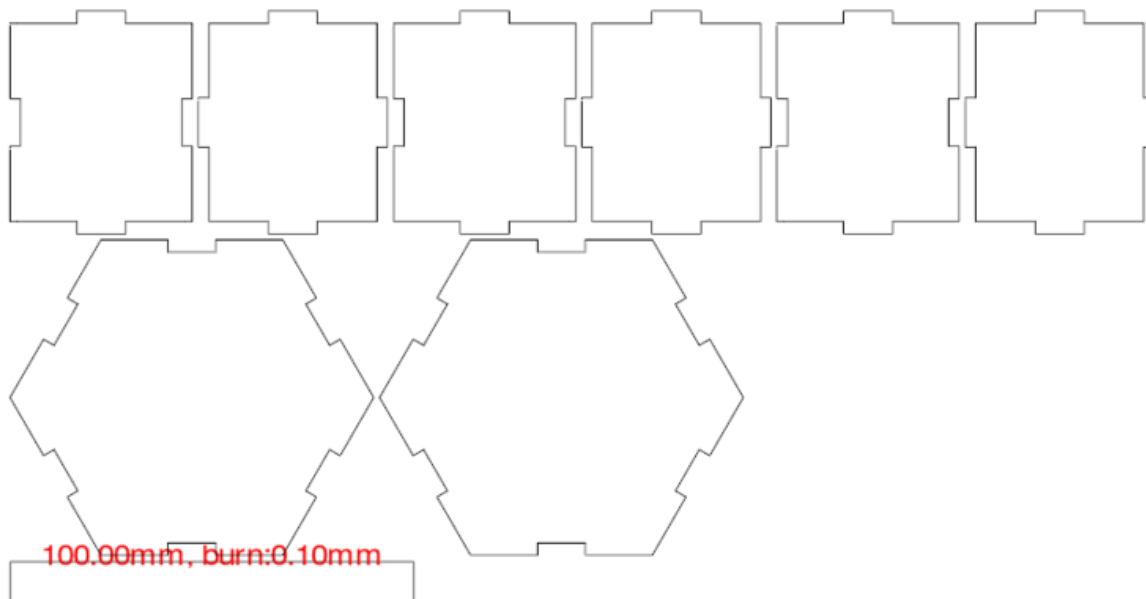

# Fichier:Alt re connect pieces.svg



Alt\_re\_connect\_pieces

## Historique du fichier

Cliquer sur une date et heure pour voir le fichier tel qu'il était à ce moment-là.

	Date et heure	Vignette	Dimensions	Utilisateur	Commentaire
actuel	16 avril 2024 à 19:52		1 108 × 590 (19 Kio)	Clems (discussion   contributions)	Alt_re_connect_pieces

Titre court	RegularBox
Largeur	312.60mm
Hauteur	166.54mm